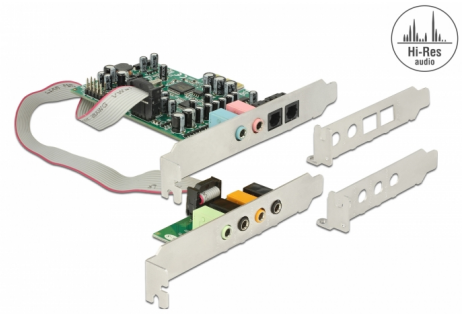

# Delock PCI Express x1 kártya 7.1 hangkártya 24 Bit / 192 kHz TOSLINK Ki / Bemenettel

## Leírás

Ez a Delock PCI Express hangkártya kibővíti a rendszert különböző hangbemenetekkel és -kimenetekkel valamint 8 hangcsatornával rendelkezik. Ez lehetővé teszi olyan eszközök csatlakoztatását, mint hangszórók, fejhallgatók stb. Fülhallgatóval használva a hangkártya ideális olyan alkalmazásokhoz, mint a Skype vagy játékok. A tartozékként kapott alacsony profilú konzolokkal egy Mini-PC-be is behelyezheti a PCI Express-kártyát.

## Műszaki adatok

- Csatlakozó:

külső:

- 1 x 3,5 mm sztereó jack vonal bemenet
- 1 x 3,5 mm sztereó jack mikrofon bemenet (Bal, Jobb)
- 1 x S/PDIF TOSLINK optikai digitális bemenet
- 1 x S/PDIF TOSLINK optikai digitális kimenet
- 1 x 3,5 mm sztereó jack elülső hangszóró (Bal, Jobb) (hátlapi kivezetés)
- 1 x 3,5 mm sztereó jack Surround hangszóró (Bal, Jobb) (hátlapi kivezetés)
- 1 x 3,5 mm sztereó jack center/basszus hangszóró (hátlapi kivezetés)
- 1 x 3,5 mm sztereó jack hátsó hangszóró (hátlapi kivezetés)

belső:

- 2 x 10 tűs csatlakozódugó hátlapi kivezetéshez
- 1 x 4 tűs sorkapocs analóg CD bemenet porthoz (jel: L-G-G-R)
- 1 x 4 tűs sorkapocs analóg CD bemenet porthoz (jel: G-R-G-L)
- 1 x 9 tűs sorkapocs előlapi dugóhoz
- 1 x PCI Express x1, V1.1