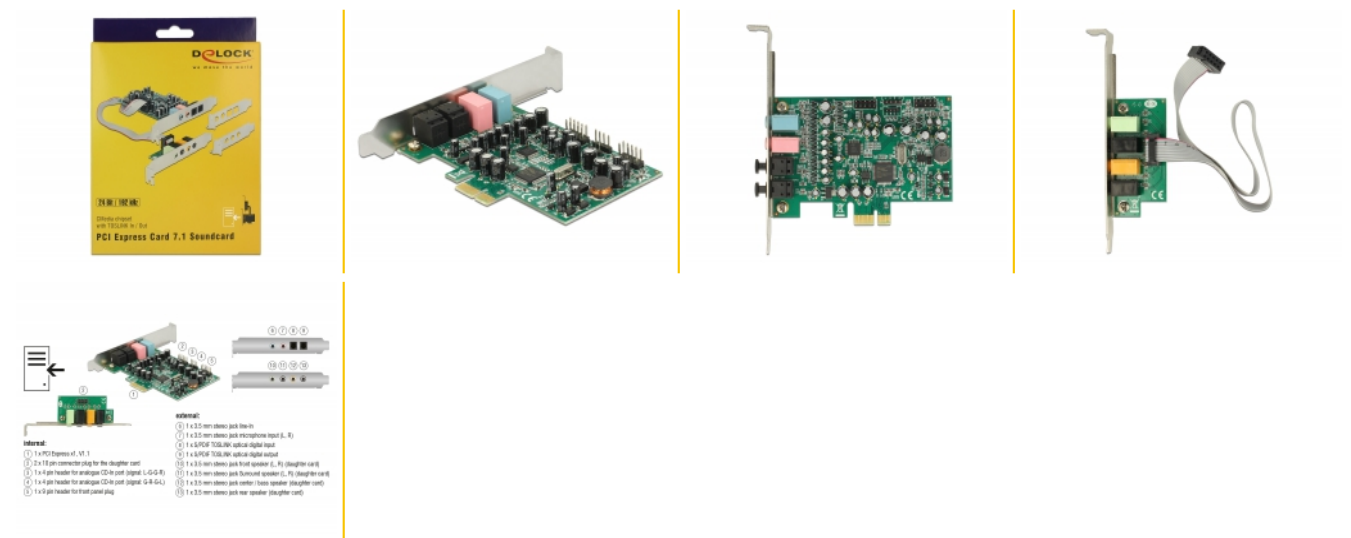

- Akár 24 Bit / 192 kHz mintavételi sebesség felvételkor és lejátszáskor
- Jel-zaj arány (SNR): kb. 92 dB
- Támogatja az ASIO-t és a WASAPI-t
- Támogatja a 7.1 csatornás hangot

Rendszerkövetelmények

- Windows 7/7-64/8.1/8.1-64/10/10-64
- PC egy szabad PCI Express illesztőhellyel és egy hátsó nyílással

A csomag tartalma

- PCI Express kártya
- Hátlapi kivezetés
- 2 x kisméretű konzol
- 1 x egyenes szalagkábel
- CD ROM meghajtóval és szoftverrel
- Használati utasítás

Képek