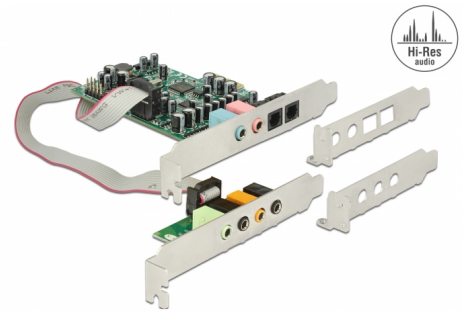

Delock PCI Express x1 Card 7.1 zvučna kartica 24-bitna / 192 kHz s TOSLINK ulaz / izlaz

Opis

Ova PCI Express zvučna kartica tvrtke Delock nadograđuje sustav raznim zvučni ulazima i izlazima te ima 8 zvučnih kanala. Također omogućava spajanje uređaja poput zvučnika, slušalica. Kada se koristi zajedno sa slušalicama, zvučna kartica idealna je za aplikacije kao što su Skype ili igrice. Pomoću isporučenih niskopofilnih nosača, PCI Express kartica se također može ugraditi i u mini računalo.

Predmet br. 89640

EAN: 4043619896400

Zemlja podrijetla: China

Pakiranje: Retail Box

Tehnički podaci

- Priključak:
 - vanjski:
 - 1 x 3,5 mm stereoutikač ulaza
 - 1 x 3,5 mm stereoutikač ulaza mikrofona (L, D)
 - 1 x S/PDIF TOSLINK optički digitalni ulaz
 - 1 x S/PDIF TOSLINK optički digitalni izlaz
 - 1 x 3,5 mm stereoutikač prednjeg zvučnika (L, D) (podređena kartica)
 - 1 x 3,5 mm stereoutikač zvučnika sustava Surround (L, D) (podređena kartica)
 - 1 x 3,5 mm stereoutikač središnjeg/bas zvučnika (podređena kartica)
 - 1 x 3,5 mm stereoutikač stražnjeg zvučnika (podređena kartica)
 - unutarnji:
 - 2 x 10-zatični utikač podređene kartice
 - 1 x 4-zatična glava za analogni CD-ulaz (signal: L-G-G-R)
 - 1 x 4-zatična glava za analogni CD-ulaz (signal: G-R-G-L)
 - 1 x 9-zatična glava prednjeg utikača ploče
 - 1 x PCI Express x1, V1.1
- Skup čipova:
 - CMedia CM8828 višekanalni procesor zvuka
 - CMedia CM9882A 8-kanalni HDA Codec

- Do 24-bitno / 192 kHz uzorkovanje kod snimanja i reprodukcije
- Razina buke signala (SNR): otpr. 92 dB
- Podrška ASIO i WASAPI
- Podrška 7.1 kanalni zvuk

Preduvjeti sustava

- Windows 7/7-64/8.1/8.1-64/10/10-64
- Računalo s jednim slobodnim PCI Express utorom i jednim stražnjim utorom

Interface

Unutarnji:	1 x PCI Express x1, V1.1
------------	--------------------------

Technical characteristics

Skup čipova:	CMedia CM8828 CMedia CM9882A
Kvaliteta uzorka:	24 Bit / 192 kHz
Support:	ASIO WASAPI 7.1 kanalni zvuk