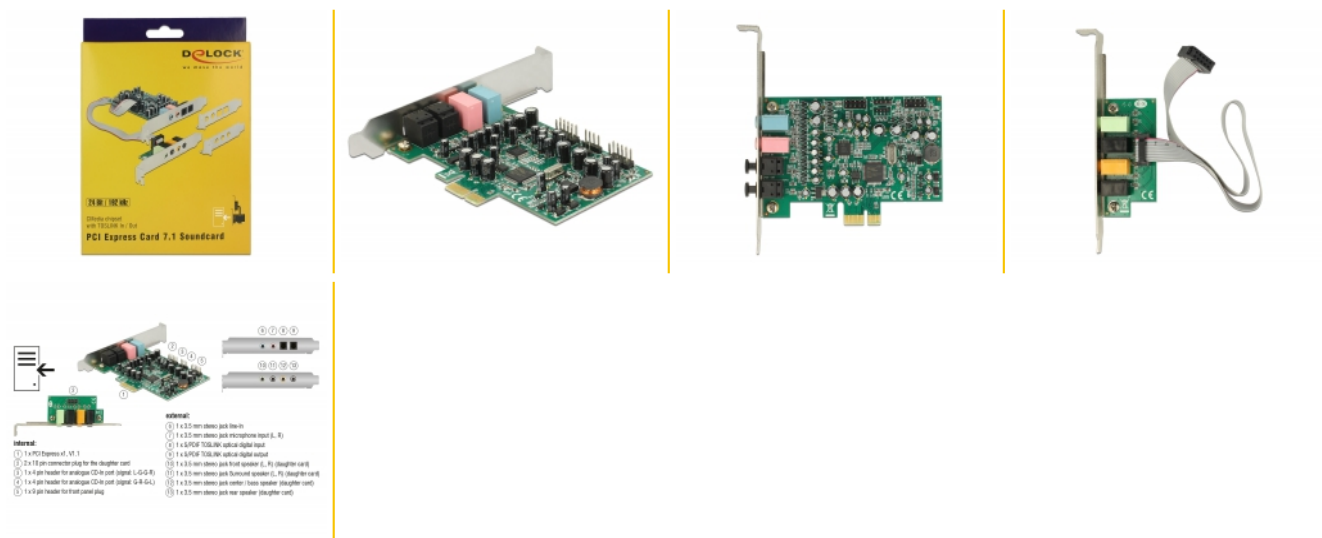

Delock PCI Express x1 Card 7.1 zvučna kartica 24-bitna / 192 kHz s TOSLINK ulaz / izlaz

Opis

Ova PCI Express zvučna kartica tvrtke Delock nadograđuje sustav raznim zvučni ulazima i izlazima te ima 8 zvučnih kanala. Također omogućava spajanje uređaja poput zvučnika, slušalica. Kada se koristi zajedno sa slušalicama, zvučna kartica idealna je za aplikacije kao što su Skype ili igrice. Pomoću isporučenih niskopofilnih nosača, PCI Express kartica se također može ugraditi i u mini računalo.

Predmet br. 89640

EAN: 4043619896400

Zemlja podrijetla: China

Pakiranje: Retail Box

Tehnički podaci

- Priključak:
 - vanjski:
 - 1 x 3,5 mm stereoutikač ulaza
 - 1 x 3,5 mm stereoutikač ulaza mikrofona (L, D)
 - 1 x S/PDIF TOSLINK optički digitalni ulaz
 - 1 x S/PDIF TOSLINK optički digitalni izlaz
 - 1 x 3,5 mm stereoutikač prednjeg zvučnika (L, D) (podređena kartica)
 - 1 x 3,5 mm stereoutikač zvučnika sustava Surround (L, D) (podređena kartica)
 - 1 x 3,5 mm stereoutikač središnjeg/bas zvučnika (podređena kartica)
 - 1 x 3,5 mm stereoutikač stražnjeg zvučnika (podređena kartica)
 - unutarnji:
 - 2 x 10-zatični utikač podređene kartice
 - 1 x 4-zatična glava za analogni CD-ulaz (signal: L-G-G-R)
 - 1 x 4-zatična glava za analogni CD-ulaz (signal: G-R-G-L)
 - 1 x 9-zatična glava prednjeg utikača ploče
 - 1 x PCI Express x1, V1.1
- Skup čipova:
 - CMedia CM8828 višekanalni procesor zvuka
 - CMedia CM9882A 8-kanalni HDA Codec

Sadržaj pakiranja

- PCI Express kartica
- Podređena kartica
- 2 x nosač niskog profila
- 1 x ravni trakasti kabel
- CD ROM s upravljačkim programima i softverom
- Korisnički priručnik

Slike

General

Supported operating system:	Windows 10 32-bit Windows 10 64-bit Windows 7 32-Bit Windows 7 64-Bit Windows 8.1 32-Bit Windows 8.1 64-Bit
-----------------------------	--