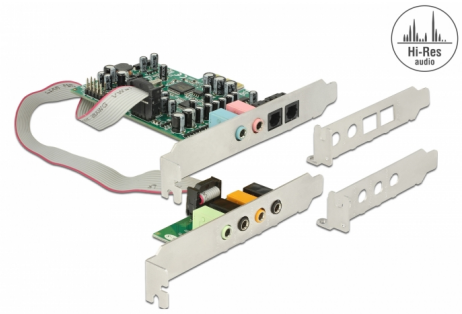

# Delock Κάρτα PCI x1 Express 7.1 Κάρτα ήχου 24 Bit / 192 kHz με TOSLINK Εισόδου / Εξόδου

## Περιγραφή

Αυτή η κάρτα ήχου PCI Express της Delock διευρύνει το σύστημα με πολλαπλές μεθόδους εισόδου και εξόδου ήχου και διαθέτει 8 κανάλια ήχου. Αυτό επιτρέπει σε συσκευές όπως π.χ. ηχεία, ακουστικά να συνδεθούν στο σύστημα. Όταν χρησιμοποιείται μαζί με ακουστικά, η κάρτα ήχου είναι ιδανική για εφαρμογές όπως το Skype ή για παιχνίδια. Χρησιμοποιώντας τα bracket χαμηλού προφίλ, η κάρτα PCI Express μπορεί επίσης να εγκατασταθεί σε έναν Mini H/Y.

## Προδιαγραφές

- Συνδετήρας:
  - εξωτερικά:
    - 1 x 3,5 mm στερεοφωνική υποδοχή γραμμής-Εισόδου
    - 1 x 3,5 mm στερεοφωνική υποδοχή εισόδου μικροφώνου (L, R)
    - 1 x S/PDIF TOSLINK οπτική ψηφιακή είσοδος
    - 1 x S/PDIF TOSLINK οπτική ψηφιακή έξοδος
    - 1 x 3,5 mm στερεοφωνική υποδοχή μπροστινού ηχείου (L, R) (θυγατρική κάρτα)
    - 1 x 3,5 mm στερεοφωνική υποδοχή ηχείου Surround (L, R) (θυγατρική κάρτα)
    - 1 x 3,5 mm στερεοφωνική υποδοχή κεντρικού/οπίσθιου ηχείου (θυγατρική κάρτα)
    - 1 x 3,5 mm στερεοφωνική υποδοχή πλαϊνού ηχείου (θυγατρική κάρτα)
  - εσωτερικά:
    - 2 x 10 pin υποδοχή συνδέσμου για τη θυγατρική κάρτα
    - 1 x 4 pin συλλέκτης για αναλογική θύρα CD-Εισόδου (σήμα: L-G-G-R)
    - 1 x 4 pin συλλέκτης για αναλογική θύρα CD-Εισόδου (σήμα: G-R-G-L)
    - 1 x 9 pin συλλέκτης για μπροστινή υποδοχή μονάδας
    - 1 x PCI Express x1, V1.1
- Chipset:
  - CMedia CM8828 πολύ-κάναλος επεξεργαστής ήχου
  - CMedia CM9882A 8- Κώδικα Channel HDA

## Περιεχόμενα συσκευασίας

- Κάρτα PCI Express
- Θυγατρική κάρτα
- 2 x Βραχίονας χαμηλού προφίλ
- 1 x πεπλατυσμένο καλώδιο ribbon
- CD ROM με πρόγραμμα οδήγησης και λογισμικό
- Εγχειρίδιο χρήστη