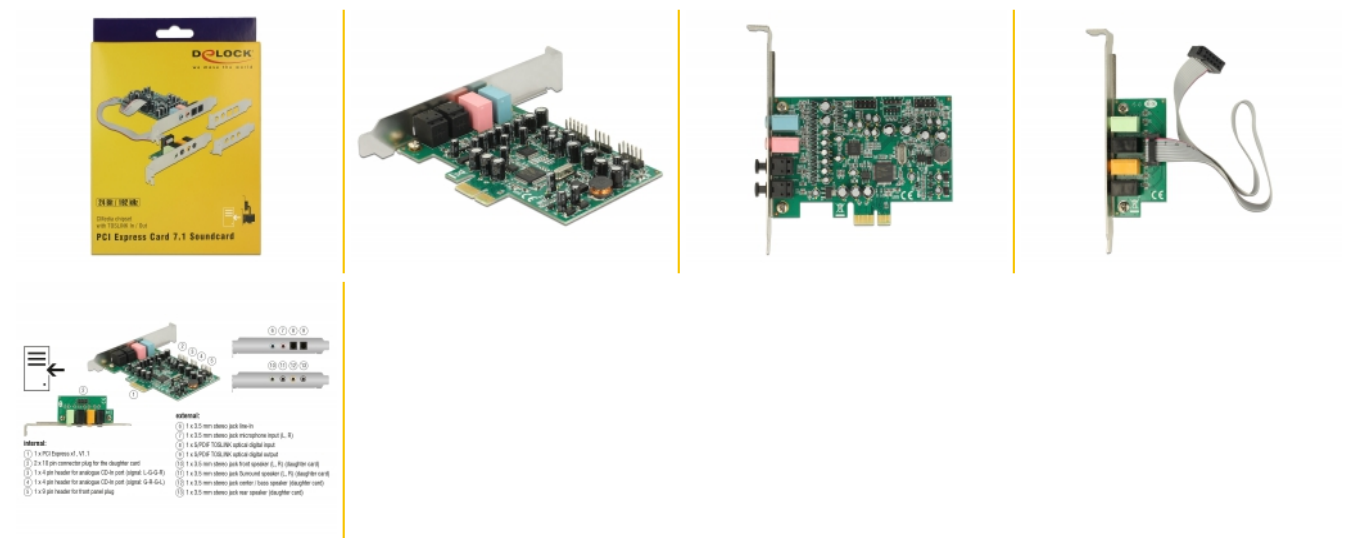

- Έως και 24 Bit / 192 kHz ρυθμός δειγματοληψίας για καταγραφή και αναπαραγωγή
- Ρυθμός σήματος ήχου (SNR): περίπου 92 dB
- Υποστηρίζει ASIO και WASAPI
- Υποστηρίζει ηχητικό κανάλι 7.1

Απαιτήσεις συστήματος

- Windows 7/7-64/8.1/8.1-64/10/10-64
- PC με μία ελεύθερη υποδοχή PCI Express και μία πίσω υποδοχή

Περιεχόμενα συσκευασίας

- Κάρτα PCI Express
- Θυγατρική κάρτα
- 2 x Βραχίονας χαμηλού προφίλ
- 1 x πεπλατυσμένο καλώδιο ribbon
- CD ROM με πρόγραμμα οδήγησης και λογισμικό
- Εγχειρίδιο χρήστη

Εικόνες