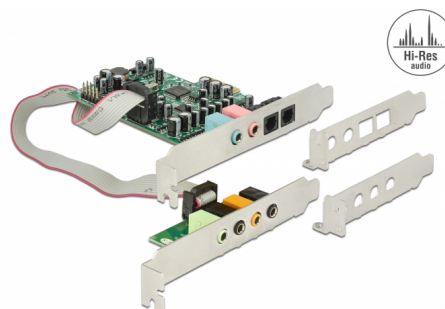

# Delock Tarjeta de sonido PCI Express x1 7.1 Tarjeta de 24 bits / 192 kHz con entrada / salida TOSLINK

## Descripción

Esta tarjeta de sonido PCI Express de Delock amplía el sistema con varias entradas y salidas de sonido y tiene 8 canales de sonido. Esto permite conectar dispositivos como parlantes, auriculares, etc. Cuando se utiliza junto con un auricular, la tarjeta de sonido es ideal para aplicaciones como Skype o juegos. Mediante los soportes de bajo perfil incluidos, la tarjeta PCI Express también se puede instalar en un Mini-PC.

## Detalles técnicos

- Conectores:

externo:

- 1 x línea de toma estéreo-Entrada de 3,5 mm
- 1 x Entrada de micrófono en toma estéreo de 3,5 mm (L, R)
- 1 x Entrada digital óptica S / PDIF TOSLINK
- 1 x Salida digital óptica S / PDIF TOSLINK
- 1 x Altavoz frontal con toma estéreo de 3,5 mm (L, R) (tarjeta secundaria)
- 1 x Altavoz envolvente con toma estéreo de 3,5 mm (L, R) (tarjeta secundaria)
- 1 x Altavoz de centro/bajo con toma estéreo de 3,5 mm / (tarjeta secundaria)
- 1 x Altavoz trasero con toma estéreo de 3,5 mm (tarjeta secundaria)

interno:

- 2 x 10 Enchufes de conector de pines para la tarjeta secundaria
- 1 x 4 Cabezales de pin para puerto analógico de entrada de CD (señal: L-G-G-R)
- 1 x 4 Cabezales de pin para puerto analógico de entrada de CD (señal: G-R-G-L)
- 1 x 9 cabezales de pin para enchufe de panel frontal
- 1 x PCI Express x1, V1.1