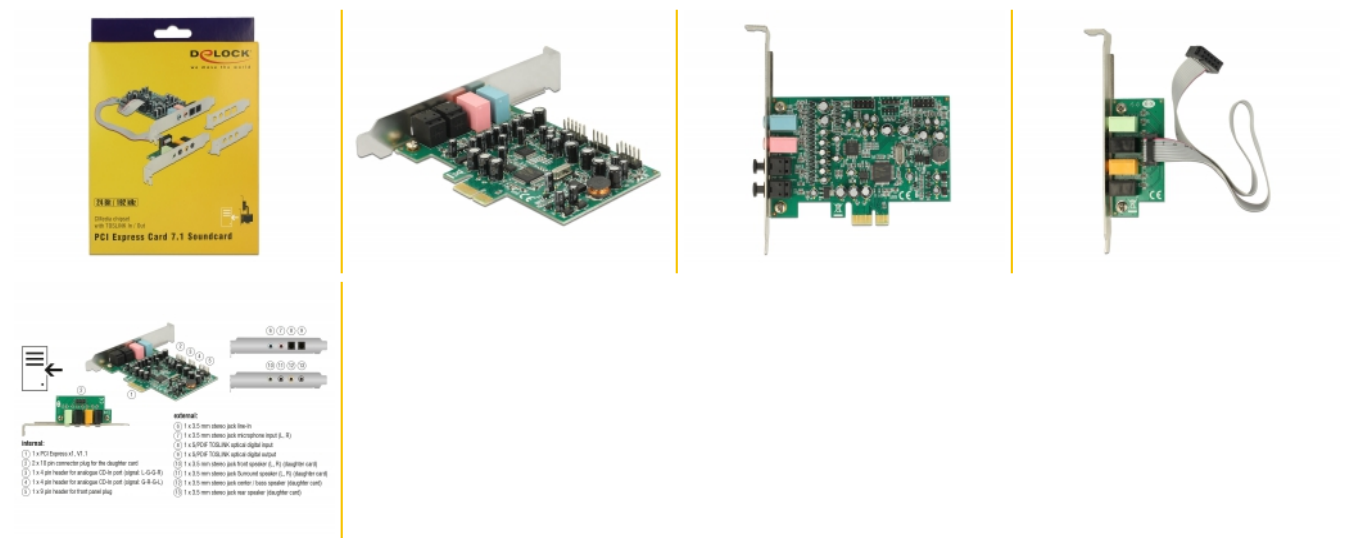

- Velocidad de muestreo de hasta 24 bits / 192 kHz para grabación y reproducción
- Relación de ruido de señal (SNR): aprox. 92 dB
- Admite ASIO y WASAPI
- Admite sonido de 7.1 canales

Requisitos del sistema

- Windows 7/7-64/8.1/8.1-64/10/10-64
- PC con una ranura PCI Express libre y una ranura trasera

Contenido del paquete

- Tarjeta PCI Express
- Tarjeta secundaria
- 2 x low profile soporte posterior
- 1 x cable de cinta plana
- CD ROM con el controlador y el software
- Manual del usuario

Image