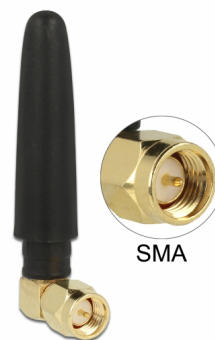

Delock LTE antena SMA muški 90° 2 dBi vanjska višesmjerni crni

Opis

Ova Delock antena omogućuje vam uporabu različitih LTE opsega na otvorenim i u zatvorenim prostorima.

Predmet br. 89623

EAN: 4043619896233

Zemlja podrijetla: China

Pakiranje: Plastična vrećica sa zip zatvaračem

Tehnički podaci

- Priključak: 1 x SMA muški 90°
- GSM, UMTS, LTE, Z-Wave 908 / 921 MHz, ZigBee 902 / 928 MHz, DECT, NB-IoT
- Frekvencijski opseg:
880 - 960 MHz
1710 - 1990 MHz
- Pojačanje antene: 2 dBi
- Impedancija: 50 ohma
- VSWR: 2,0
- Polarizacija: linearna
- Radna temperatura: -40 °C ~ 85 °C
- Materijal kućišta: guma
- Boja: crno
- Duljina antene: oko 5 cm

Preduvjeti sustava

- Uređaj sa slobodnim SMA utičnicom

Sadržaj pakiranja

- Antena

Slike

Interface

priključak:	1 x SMA muški 90°
-------------	-------------------

Technical characteristics

Frequency range:	1710 - 1990 MHz 880 - 960 MHz
Antenna gain:	2 dBi
Impedancijaa:	50 Ω
Radna temperatura:	-40 °C ~ 85 °C
Polarisation:	linear
VSWR:	2,0

Physical characteristics

Antenna type:	svesmjerno
Materijal kućišta:	rubber
Duljina:	5 cm
Boja:	crne