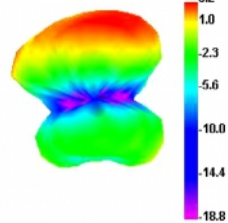

2450.000MHz