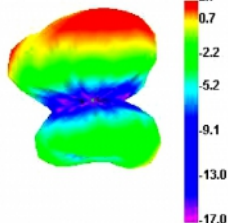

Número de elemento 89619

EAN: 4043619896196

Pais de origen: China

Paquete: Bolsa de plástico con cremallera

Detalles técnicos

- Conector: 1 x macho I-PEX Inc., MHF® I (I-PEX)
- Bluetooth, WLAN 2,400 GHz, ZigBee 2,400 GHz, ISM 2,400 GHz
- Intervalo de frecuencias: 2,400 - 2,500 GHz
- Ganancia de la antena: 3 dBi
- Impedancia: 50 ohmios
- VSWR: 2,0
- Polarización: Lineal y vertical
- Temperatura de funcionamiento: -10 °C ~ 60 °C
- Color: blanco
- Cable: coaxial
- Tipo de cable: 1.13
- Color del cable: gris
- Atenuación de cable: 3,2 dB @ 2,4 GHz por metro
- Longitud del cable conectores incluido: aprox. 12 cm
- La longitud de la antena: 13,2 cm aproximadamente

Requisitos del sistema

- Dispositivo con un conector I-PEX Inc., MHF® I disponible

Contenido del paquete

- Antena

Image

2450.000MHz E1

2500.000MHz E2

2400.000MHz

Physical characteristics

Antenna type:	omnidireccional
Cable category:	coaxial
Cable type:	1.13
Cable attenuation:	3.2 dB @ 2.4 GHz per meter
Cable length incl. connector:	12 cm
Color:	blanco