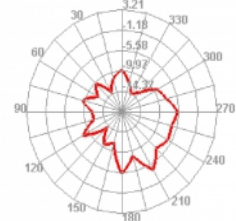

2450.000MHz E1

2500.000MHz E2