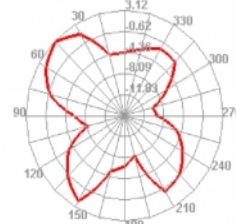

Número de elemento 89619

EAN: 4043619896196

Pais de origen: China

Paquete: Bolsa de plástico con cremallera

Detalles técnicos

- Conector: 1 x macho I-PEX Inc., MHF® I (I-PEX)
- Bluetooth, WLAN 2,400 GHz, ZigBee 2,400 GHz, ISM 2,400 GHz
- Intervalo de frecuencias: 2,400 - 2,500 GHz
- Ganancia de la antena: 3 dBi
- Impedancia: 50 ohmios
- VSWR: 2,0
- Polarización: Lineal y vertical
- Temperatura de funcionamiento: -10 °C ~ 60 °C
- Color: blanco
- Cable: coaxial
- Tipo de cable: 1.13
- Color del cable: gris
- Atenuación de cable: 3,2 dB @ 2,4 GHz por metro
- Longitud del cable conectores incluido: aprox. 12 cm
- La longitud de la antena: 13,2 cm aproximadamente

Requisitos del sistema

- Dispositivo con un conector I-PEX Inc., MHF® I disponible

Contenido del paquete

- Antena

Image

2450.000MHz E1

2500.000MHz E2

2400.000MHz

Physical characteristics

Antenna type:	omnidireccional
Cable category:	coaxial
Cable type:	1.13
Cable attenuation:	3.2 dB @ 2.4 GHz per meter
Cable length incl. connector:	12 cm
Color:	blanco