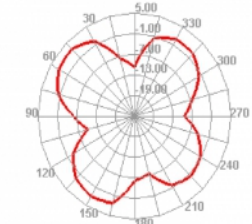

2500.000MHz H