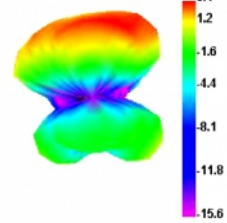

2500.000MHz E1

2400.000MHz H

2450.000MHz

2400.000MHz E2

2450.000MHz H

2500.000MHz

2400.000MHz E1

2450.000MHz E2

2500.000MHz H

General

Mounting type:	Clip assembly
----------------	---------------

Interface

conector :	1 x I-PEX Inc., MHF® I macho
------------	------------------------------

Technical characteristics

Frequency range:	2.400 - 2.500 GHz
Antenna gain:	3 dBi
Impedanciaios:	50 Ω
Temperatura de funcionamiento:	-10 °C ~ 60 °C
Polarisation:	linear vertical
VSWR:	2,0

Physical characteristics

Antenna type:	omnidireccional
Cable category:	coaxial
Cable type:	1.13
Cable attenuation:	3.2 dB @ 2.4 GHz per meter
Cable length incl. connector:	12 cm
Color:	blanco