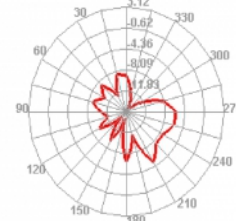

2500.000MHz E1

2400.000MHz H