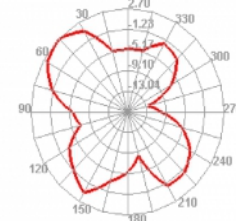

2400.000MHz E2

2450.000MHz H