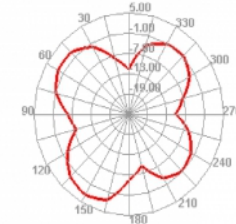

2400.000MHz H

2450.000MHz