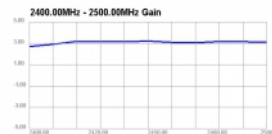

Número de elemento 89619

EAN: 4043619896196

Pais de origen: China

Paquete: Bolsa de plástico con cremallera

Detalles técnicos

- Conector: 1 x macho I-PEX Inc., MHF® I (I-PEX)
- Bluetooth, WLAN 2,400 GHz, ZigBee 2,400 GHz, ISM 2,400 GHz
- Intervalo de frecuencias: 2,400 - 2,500 GHz
- Ganancia de la antena: 3 dBi
- Impedancia: 50 ohmios
- VSWR: 2,0
- Polarización: Lineal y vertical
- Temperatura de funcionamiento: -10 °C ~ 60 °C
- Color: blanco
- Cable: coaxial
- Tipo de cable: 1.13
- Color del cable: gris
- Atenuación de cable: 3,2 dB @ 2,4 GHz por metro
- Longitud del cable conectores incluido: aprox. 12 cm
- La longitud de la antena: 13,2 cm aproximadamente

2500.000MHz E1

2400.000MHz H

2450.000MHz

2400.000MHz E2

2450.000MHz H

2500.000MHz

2400.000MHz E1

2450.000MHz E2