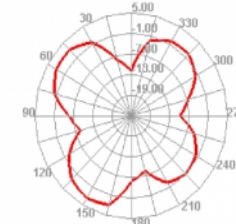

2450.000MHz H

2500.000MHz