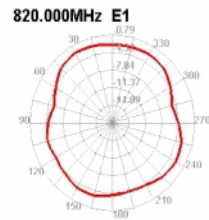

Příslušenství