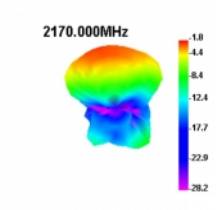

Příslušenství