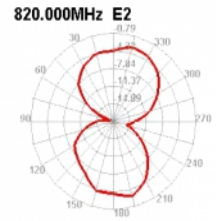

Příslušenství