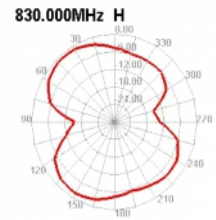

Příslušenství