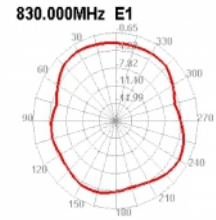

Příslušenství