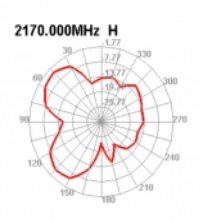

Příslušenství