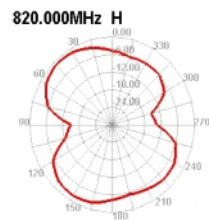

Příslušenství