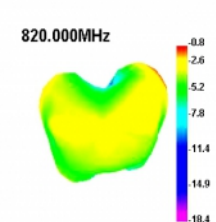

Příslušenství