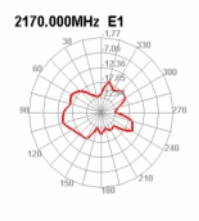

Příslušenství