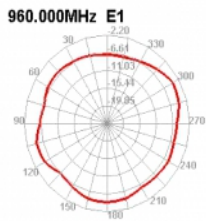

Příslušenství