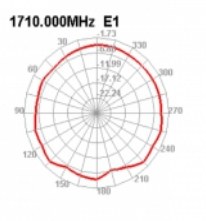

Příslušenství