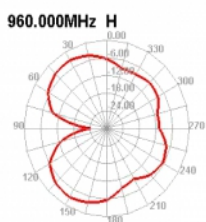

Příslušenství