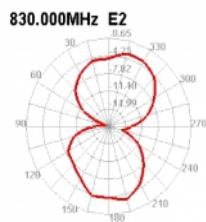

Příslušenství