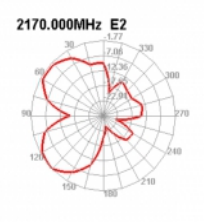

Příslušenství