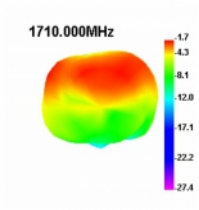

Příslušenství