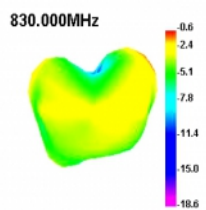

Příslušenství