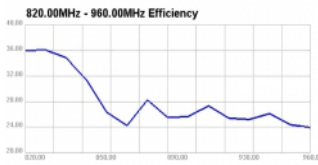

Příslušenství