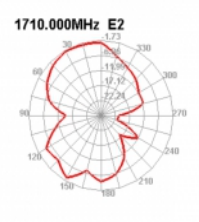

Příslušenství