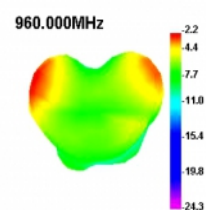

Příslušenství