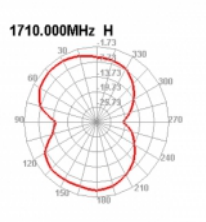

Příslušenství