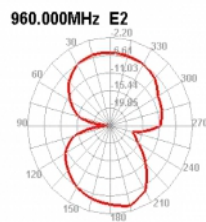

Příslušenství