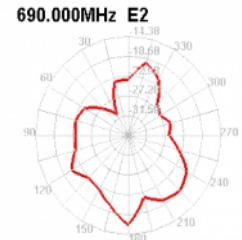

Příslušenství