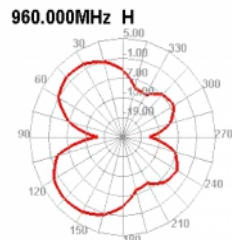

Příslušenství