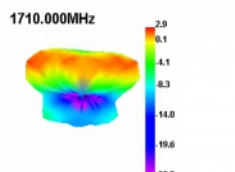

Příslušenství