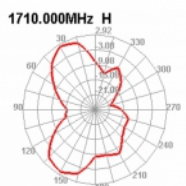

Příslušenství