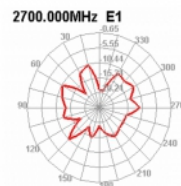

Příslušenství