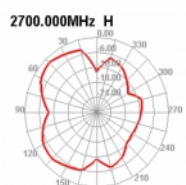

Příslušenství