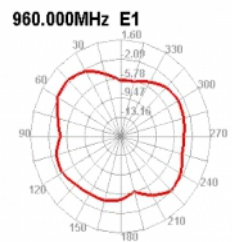

Příslušenství