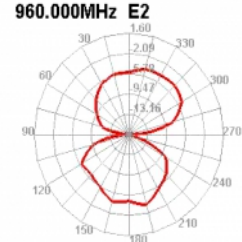

Příslušenství