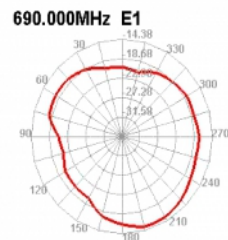

Příslušenství