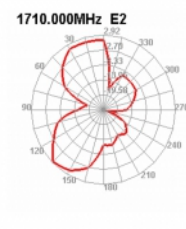

Příslušenství