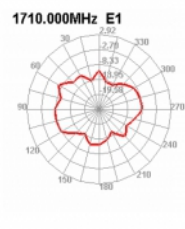

Příslušenství