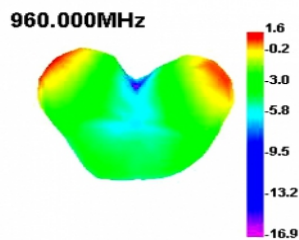

Příslušenství