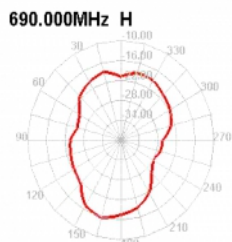

Příslušenství