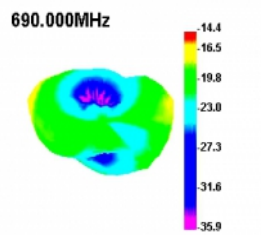

Příslušenství