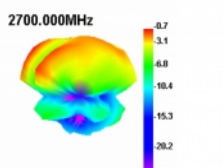

Příslušenství