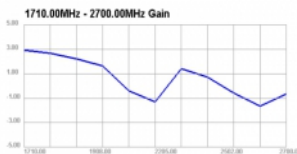

Příslušenství