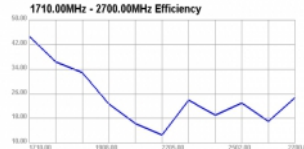

Příslušenství