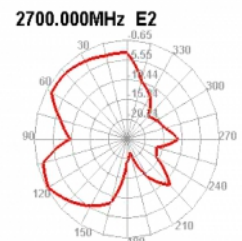

Příslušenství