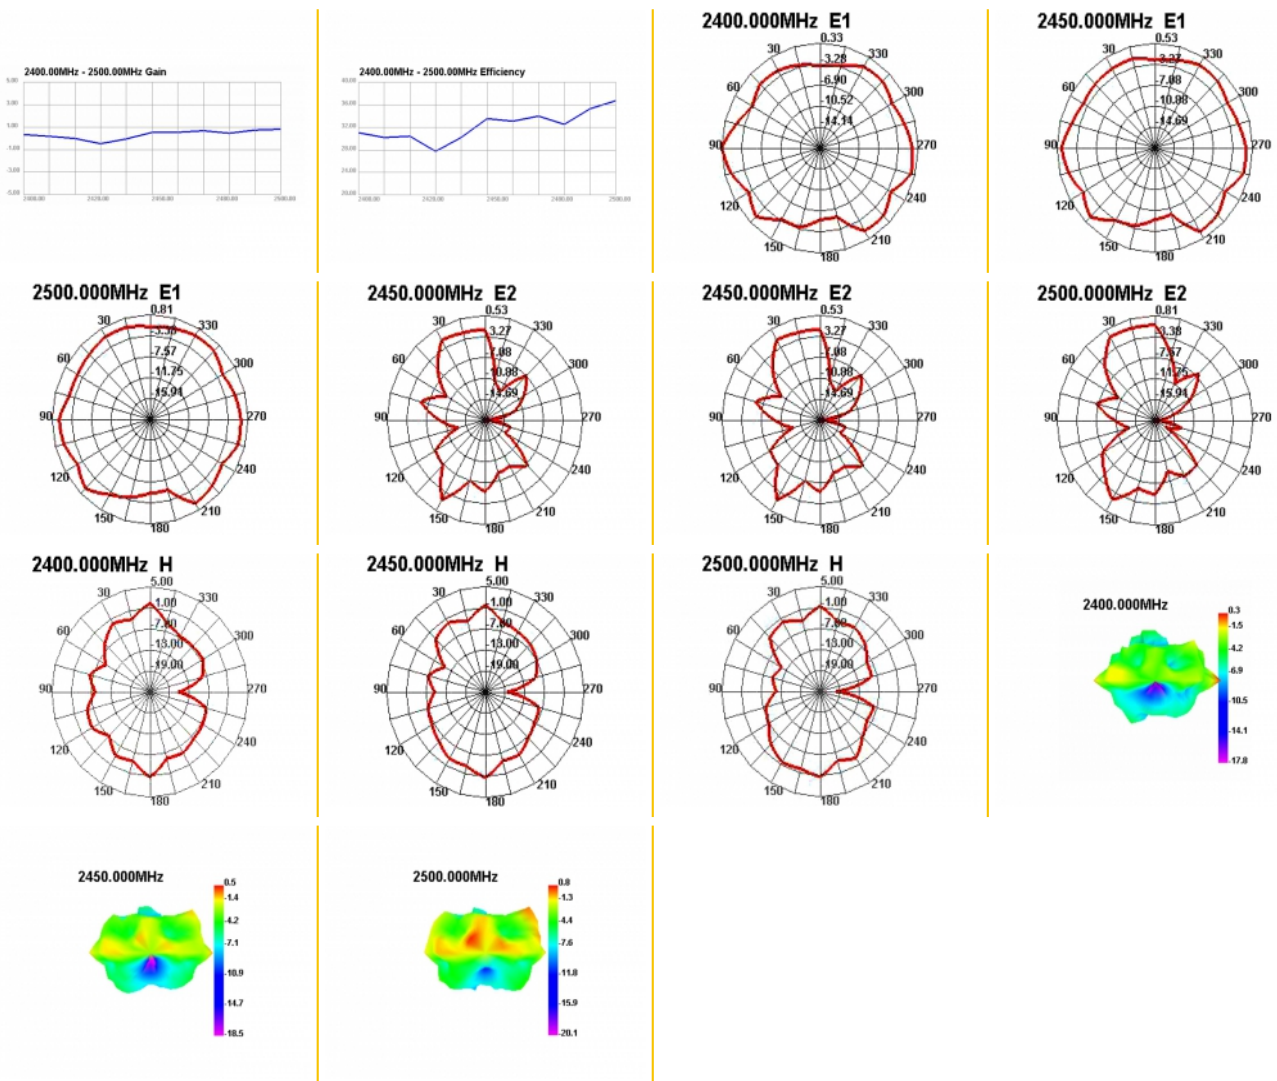

Delock WLAN 802.11 b/g/n antenna SMB-dugó 2 dBi irányítatlan, rögzített, mágneses talppal és csatlakozókábelrel RG-174 1,5 m, kültéri, fekete

Leírás

Ez a Delock antenna lehetővé teszi a 2,4 GHz-es sáv beltéri és kültéri használatát. Teljes mértékben kompatibilis a Bluetooth, a 2,4 GHz-es WLAN, a ZigBee 2,4 GHz-es és a ISM 2,4 GHz-es.

Tételszám 89612

EAN: 4043619896127

Származási hely: China

Csomag: Zárható műanyag tasak

Műszaki adatok

- Csatlakozó: 1 x SMB-dugó
- Bluetooth, WLAN 2,4 GHz, ZigBee 2,4 GHz, ISM 2,4 GHz
- Frekvenciatartomány: 2,4 - 2,5 GHz
- Antennaerősítés: 2 dBi
- Impedancia: 50 Ohm
- VSWR: 2,0
- Polarizáció: lineáris
- Működési hőmérséklet: -40 °C ~ 85 °C
- Szín: fekete
- Kábel: koaxiális
- Kábel típusa: RG-174
- Kábel színe: fekete
- Kábelátmérő: kb. 2,7 mm
- Kábel csillapítás: 1,5 dB @ 1,5 GHz / méter
- Legkisebb hajlítási sugár: 10,5 mm
- Kábelhosszúság a csatlakozóval együtt: kb. 1,5 m

- Antenna hosszúsága a mágneses talppal együtt: kb. 24,6 cm
- Mágneses talp átmérője: kb. 29,5 mm

Rendszerkövetelmények

- Szabad SMB csatlakozódugasszal rendelkező eszköz

A csomag tartalma

- Antenna

Képek

General

Physical characteristics

| | |
|-------------------------------------|----------------------------|
| Antenna type: | mindenirányú |
| Antenna length incl. magnetic base: | 24,6 cm |
| Diameter magnetical base: | 29,5 mm |
| Cable category: | koaxiális |
| Cable type: | RG-174 |
| Cable attenuation: | 1.5 dB @ 1.5 GHz per meter |
| Kábel színe: | fekete |
| Cable length incl. connector: | 1,5 m |
| Legkisebb hajlítási sugár: | 10,5 mm |
| Szín: | fekete |