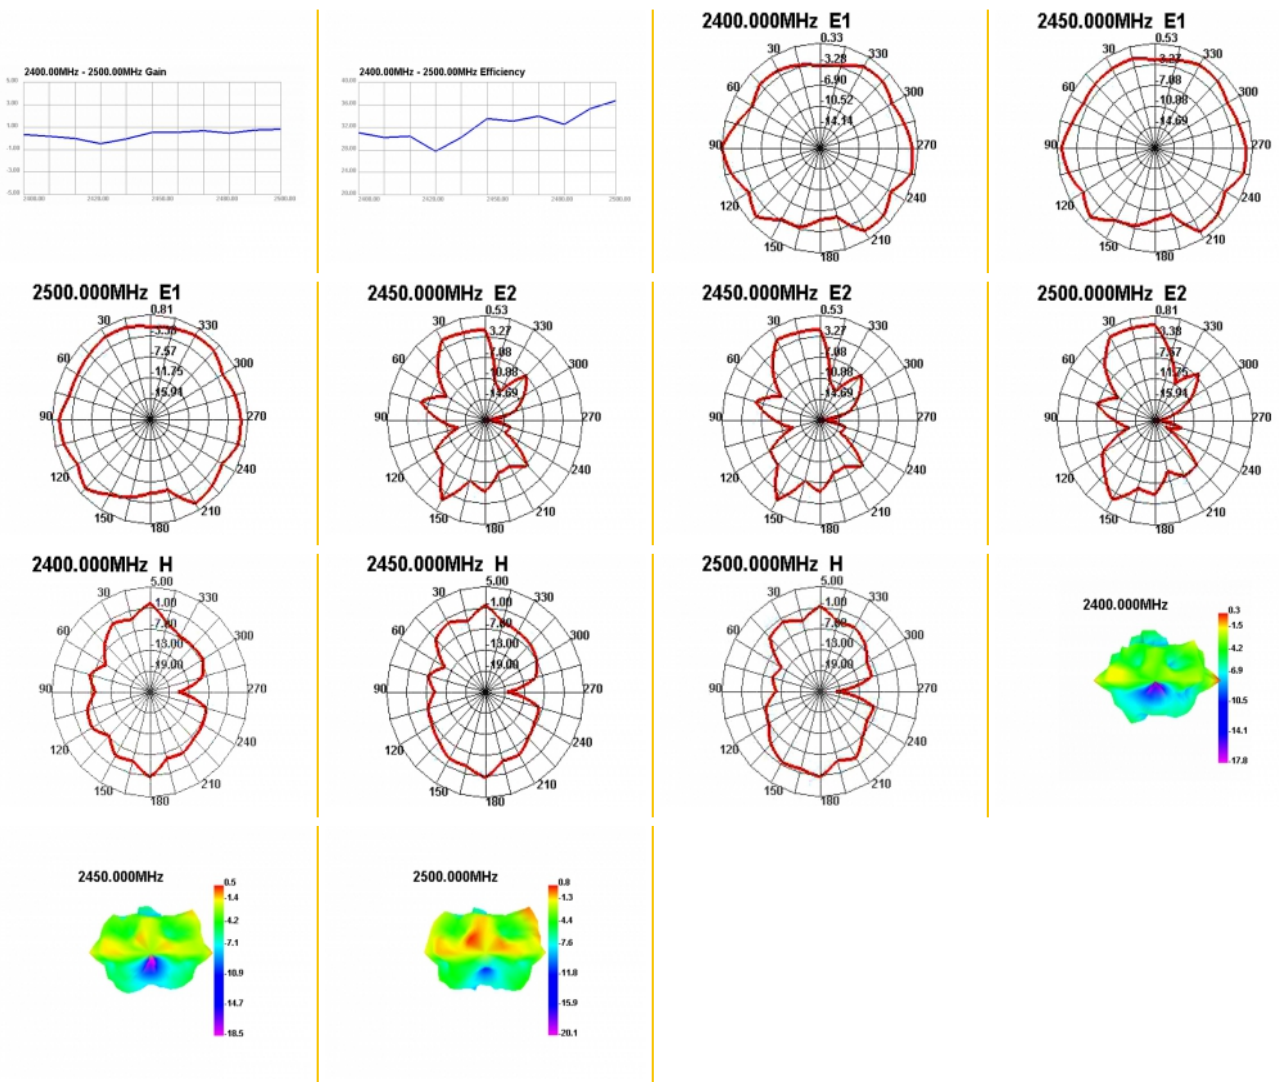

Artikelnummer 89612

EAN: 4043619896127

Ursprungsland: China

Paket: Zippåse

Specifikationer

- Anslutning: 1 x SMB-hane
- Bluetooth, WLAN 2,4 GHz, ZigBee 2,4 GHz, ISM 2,4 GHz
- Frekvensområde: 2,4 - 2,5 GHz
- Antennförstärkning: 2 dBi
- Impedans: 50 Ohm
- VSWR: 2,0
- Polarisering: linjär
- Drifttemperatur: -40 °C ~ 85 °C
- Färg: svart
- Kabel: koaxial
- Kabeltyp: RG-174
- Kabelfärg: svart
- Kabel diameter: ca. 2,7 mm
- Kabel dämpning: 1,5 dB @ 1,5 GHz per meter
- Lägsta böjningsradie: 10,5 mm
- Kabellängd inkl. kontakter: ca. 1,5 m
- Antennlängd inklusive magnetisk bas: ca. 24,6 cm

- Diameter magnetisk bas: ca. 29,5 mm

Systemkrav

- Enhet med ett ledig SMB-uttag

Paketets innehåll

- Antenn

Bilder

General

Mounting type:	magnetic
Suitable for outdoor:	Ja

Interface

kontakt:	SMB-hane
----------	----------

Technical characteristics

Frequency range:	2.400 - 2.500 GHz
Antenna gain:	2 dBi
Impedans:	50 Ω
Driftstemperatur:	-40 °C ~ 85 °C
Polarisation:	linear
VSWR:	2,0

Physical characteristics

Antenna type:	rundstrålande
Antenna length incl. magnetic base:	24,6 cm
Diameter magnetical base:	29,5 mm
Cable category:	koaxiell
Cable type:	RG-174
Cable attenuation:	1.5 dB @ 1.5 GHz per meter
Kabelfärg:	svart
Cable length incl. connector:	1,5 m
Lägsta böjningsradie:	10,5 mm
Färg:	svart