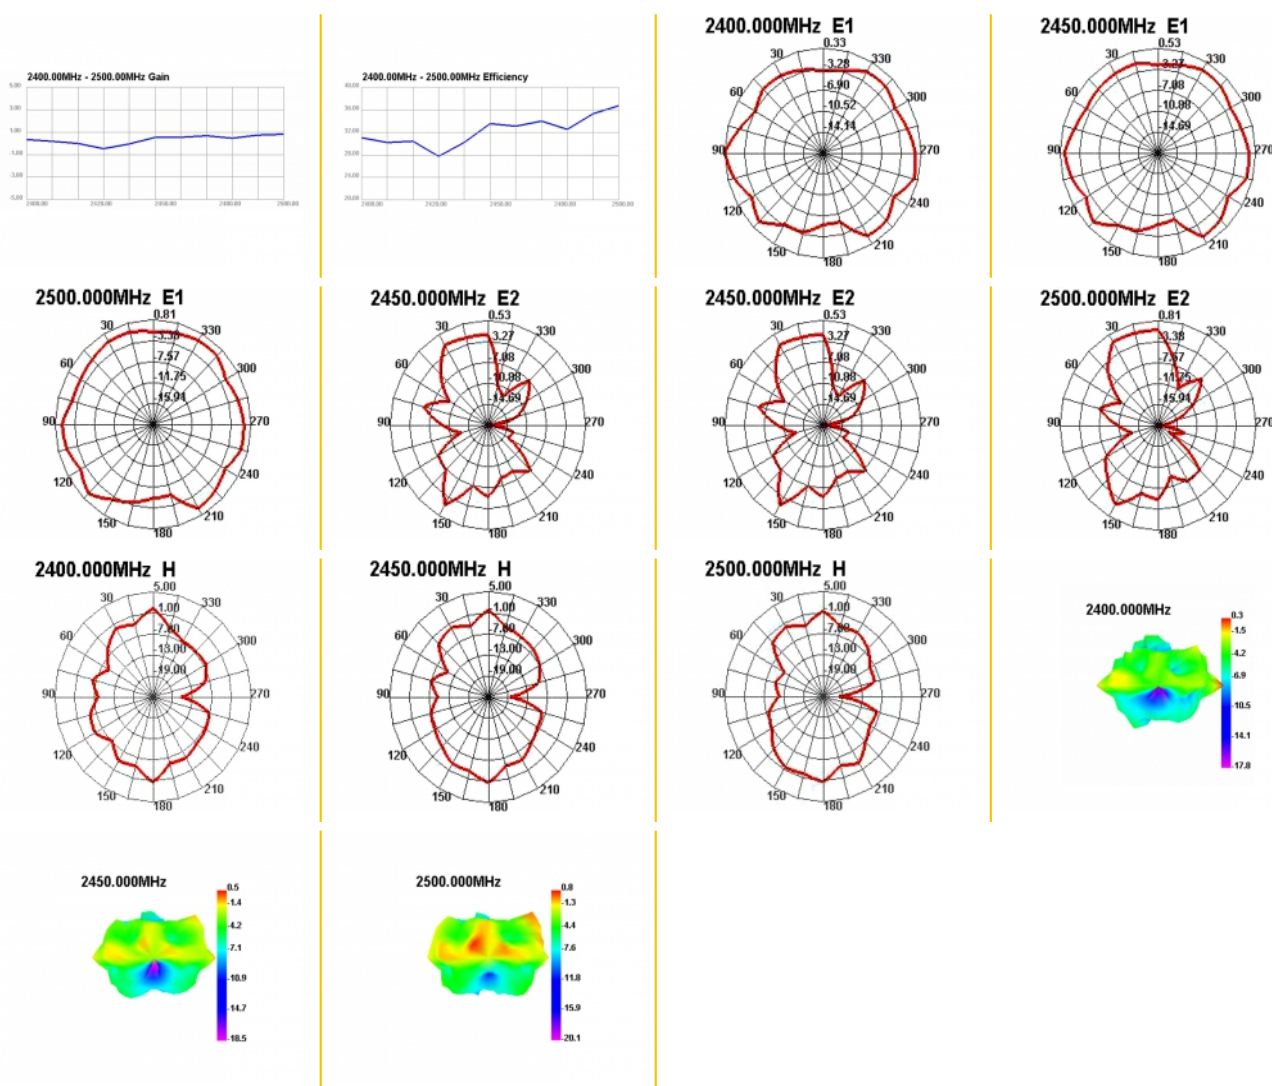

Delock WLAN 802.11 b/g/n antena SMB muški 2 dBi, fiksna, višesmjerna s magnetnim postoljem i kabelom za povezivanje RG-174 1,5 m vanjska crni

Opis

Ova antena tvrtke Delock omogućava korištenje različitih 2,4 GHz pojaseva u zatvorenom i na otvorenom. U potpunosti je usklađena za Bluetooth, WLAN 2,4 GHz, ZigBee 2,4 GHz i ISM 2,4 GHz.

Predmet br. 89612

EAN: 4043619896127

Zemlja podrijetla: China

Pakiranje: Plastična vrećica sa zip zatvaračem

Tehnički podaci

- Priključak: 1 x SMB muški
- Bluetooth, WLAN 2,4 GHz, ZigBee 2,4 GHz, ISM 2,4 GHz
- Frekvencijski opseg: 2,4 - 2,5 GHz
- Pojačanje antene: 2 dBi
- Impedancija: 50 ohma
- VSWR: 2,0
- Polarizacija: linearna
- Radna temperatura: -40 °C ~ 85 °C
- Boja: crno
- Kabel: koaksijalni
- Vrsta kabela: RG-174
- Boja kabela: crna
- Promjer kabela: oko 2,7 mm
- Slabljenje kabela: 1,5 dB @ 1,5 GHz po metru
- Najmanji polumjer savijanja: 10,5 mm
- Duljina kabela zajedno s priključkom: oko 1,5 m

- Duljina antene uključujući magnetno postolje: oko 24,6 cm
- Promjer magnetskog postolja: oko 29,5 mm

Preduvjeti sustava

- Uređaj sa slobodnim SMB utičnicom

Sadržaj pakiranja

- Antena

Slike

General

Mounting type:	magnetic
Suitable for outdoor:	Yes (Da)

Physical characteristics

Antenna type:	svesmjerno
Antenna length incl. magnetic base:	24,6 cm
Diameter magnetical base:	29,5 mm
Cable category:	koaksijalni
Cable type:	RG-174
Cable attenuation:	1.5 dB @ 1.5 GHz per meter
Boja kabela:	crne
Cable length incl. connector:	1,5 m
Najmanji polumjer savijanja:	10,5 mm
Boja:	crne