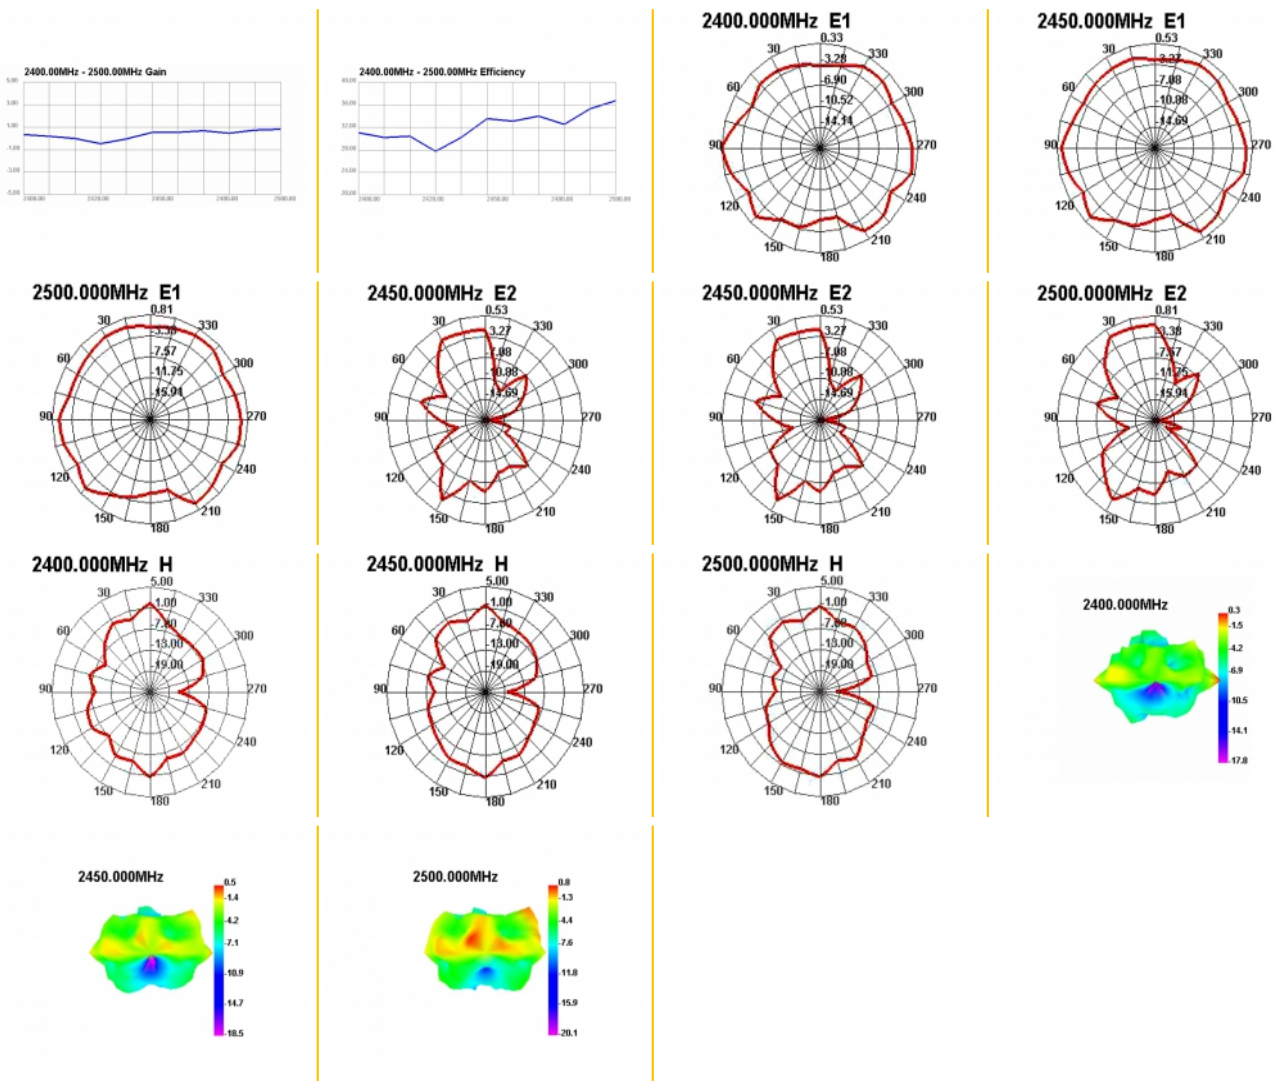

- Délka antény včetně magnetické základny: cca. 24,6 cm
- Průměr magnetické základny: cca. 29,5 mm

Systemové požadavky

- Zařízení s volným SMB konektorem

Obsah balení

- Anténa

Příslušenství