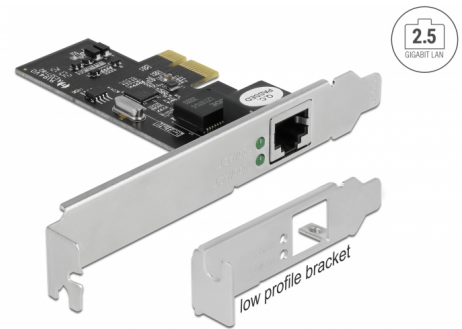

Delock PCI Express x1-kort till 1 x 2,5 Gigabit LAN

Beskrivning

PCI Express-kortet från Delock har en nätverksport med en dataöverföringshastighet på upp till 2500 Mbps.

NBASE-T för högre hastighet

Moderna tjänster och nya teknologier kräver högre bandbredder. NBASE-T-teknologin möjliggör hastigheter upp till 1 Gbps och 2,5 Gbps med konventionella nätverkskablar. Den bästa möjliga överföringshastigheten ställs in automatiskt.

Artikelnummer 89598

EAN: 4043619895984

Ursprungsland: China

Paket: Retail Box

Specifikationer

- Anslutning:
extern: 1 x 2,5 Gigabit LAN RJ45 hona
intern: 1 x PCI Express x1, V2.1
- Kringkretsar: Intel i225V
- Dataöverföringshastighet:
Ethernet upp till 10 Mbps
Fast Ethernet upp till 100 Mbps
Gigabit Ethernet upp till 1000 Mbps
NBASE-T med upp till 2,5 Gbps
PCI Express x1 upp till 4 Gbps
- Stödjer IEEE 802.3 / 802.3u / 802.3ab
- Stödjer IEEE 802.1Q Virtual LAN (VLAN)
- Stöder Wake On LAN (WOL)
- Stödjer 9k Jumbo Frames
- Stödjer PXE
- LED-indikator för länk och aktivitet

General

Supported operating system:	Windows 10 64-bit
LED indikator:	Link and activity

Interface

Extern:	1 x Gigabit LAN RJ45 jack
Intern:	1 x PCI Express x1, V2.0

Technical characteristics

Kringkretsar:	Intel® i225V v3
Dataöverföringshastighet:	Ethernet up to 10 Mbps Fast Ethernet up to 100 Mbps Gigabit Ethernet up to 1 Gbps Gigabit Ethernet up to 2.5 Gbps