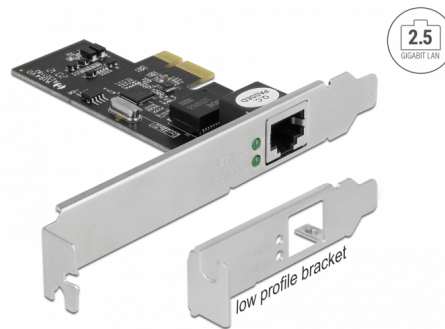

# Delock Κάρτα PCI Express x1 προς 1 x 2,5 Gigabit LAN

## Περιγραφή

Η κάρτα PCI Express της Delock προσφέρει μια θύρα δικτύου με ρυθμό μεταφοράς δεδομένων έως 2500 Mbps.

### NBASE-T για μεγαλύτερη ταχύτητα

Οι υπηρεσίες modern και οι νέες τεχνολογίες απαιτούν μεγαλύτερο εύρος ζώνης. Η τεχνολογία ΒΑΣΗΣ N-T επιτρέπει ταχύτητα 1 Gbps και 2,5 Gbps με τα συμβατικά καλώδια δικτύου. Ο καλύτερος δυνατός ρυθμός μετάδοσης καθορίζεται αυτόματα.

## Προδιαγραφές

- Συνδετήρας:  
εξωτερικά: 1 x 2,5 Gigabit LAN, θηλυκός σύνδεσμος RJ45  
εσωτερικά: 1 x PCI Express x1, V2.1
- Chipset: Intel i225V
- Ρυθμός μεταφοράς δεδομένων:  
Ethernet έως και 10 Mbps  
Fast Ethernet έως και 100 Mbps  
Gigabit Ethernet έως και 1000 Mbps  
NBASE-T με έως 2,5 Gbps  
PCI Express x1 έως και 4 Gbps
- Υποστηρίζει IEEE 802.3 / 802.3u / 802.3ab
- Υποστηρίζει IEEE 802.1Q εικονικό LAN (VLAN)
- Υποστηρίζει το Wake On LAN (WOL)
- Υποστηρίζει πλαίσια μεγάλου μεγέθους 9k
- Υποστηρίζει PXE
- Ένδειξη LED για σύνδεση και δραστηριότητα