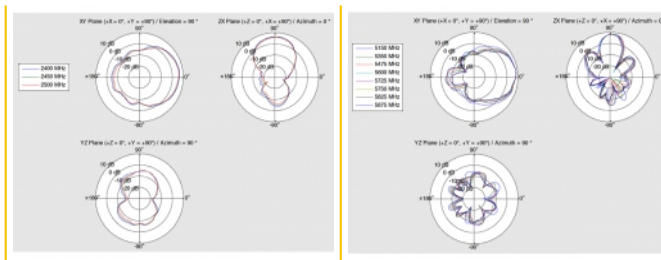

- La longitud de la antena incluida la base magnética: 16,2 cm aproximadamente
- Características de la base:
  - parte inferior magnética
  - parte inferior de goma
  - instalable en pared
- Cable: coaxial
- Tipo de cable: ULA 100
- Color del cable: negro
- Atenuación de cable: 1,4 dB @ 2,5 GHz por metro
- Diámetro del cable: aprox. 2,79 mm
- Longitud del cable: aprox. 1 m
- Dimensiones:
  - Antena (LxANxAL): aprox. 162 x 66 x 18 mm
  - Base (LxANxAL): aprox. 80 x 77 x 15 mm

Requisitos del sistema

- Dispositivo con un conector RP-SMA disponible

Contenido del paquete

- Antena WLAN

Image