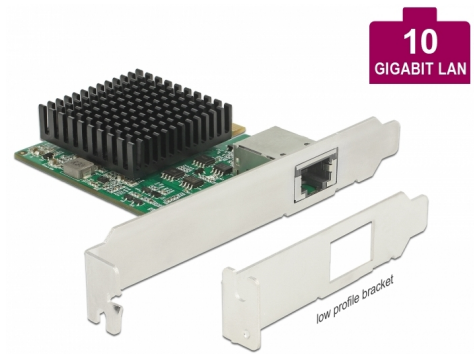

# Delock PCI Express Kártya > 1 x 10 Gigabit LAN NBASE-T RJ45

## Leírás

Ez a Delock PCI Express kártya egy hálózati portot biztosít max. 10 Gbps adatátviteli sebességgel hagyományos Cat.6 vagy Cat.6A rézkábeleken keresztül. Az NBASE-T technológiának köszönhetően a 2,5 Gbps és 5 Gbps sebesség is rendelkezésre áll. Ez 1 Gbps sebességnél nagyobb átviteli sebességet tesz lehetővé, amikor nem lehet 10 Gbps sebességű kapcsolatot létrehozni a meglévő kábel segítségével.

## Műszaki adatok

- Csatlakozó:  
külső: 1 x 10 Gigabit LAN RJ45 hüvely  
belső: 1 x PCI Express x4, V3.0
- Lapkakészlet: Aquantia AQC107
- Adatátviteli sebesség:  
Fast Ethernet 100 Mbps sebességig  
Gigabit Ethernet 1 Gbps sebességig  
NBASE-T max. 2,5 Gbps és 5 Gbps sebességgel  
10 Gigabit Ethernet 10 Gbps sebességig  
Legfeljebb 32 Gbps PCI Express x4
- Támogatja a Wake On LAN (WOL) szabványt
- Támogatja a 16k Jumbo-keretek használatát

## Interface

Külső:	1 x 10 Gigabit LAN RJ45 jack
Belső:	1 x PCI Express x4, V3.0