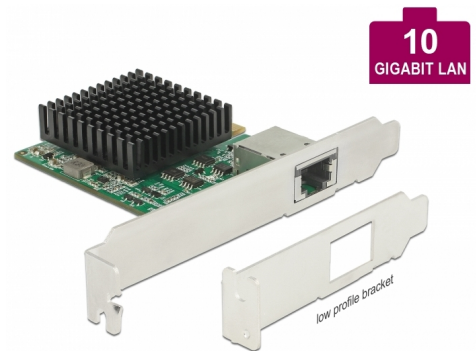

Delock PCI Express Card > 1 x 10 Gigabit LAN NBASE-T RJ45

Beskrivning

Detta PCI Express-kort från Delock har en nätverksport med en dataöverföringshastighet på upp till 10 Gbps via vanliga Cat.6- eller Cat.6A-kopparkablar. Med NBASE-T-tekniken blir ytterligare hastigheter på 2,5 Gbps och 5 Gbps tillgängligt. Detta tillåter en högre överföringshastighet än 1 Gbps, när en 10 Gbps-anslutning inte är möjligt med nuvarande kabel.

Artikelnummer 89587

EAN: 4043619895878

Ursprungsland: China

Paket: Retail Box

Specifikationer

- Anslutning:
extern: 1 x 10 Gigabit LAN RJ45, hona
intern: 1 x PCI Express x4, V3.0
- Kringkretsar: Aquantia AQC107
- Dataöverföringshastighet:
Fast Ethernet upp till 100 Mbps
Gigabit Ethernet upp till 1 Gbps
NBASE-T med upp till 2,5 Gbps och 5 Gbps
10 Gigabit Ethernet upp till 10 Gbps
PCI Express x4 upp till 32 Gbps
- Stöder Wake On LAN (WOL)
- Stödjer 16k Jumbo Frames