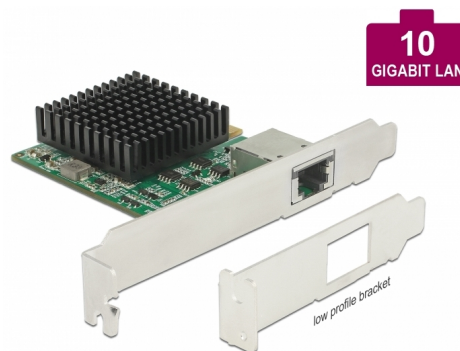

# Delock PCI Express Kartica > 1 x 10 Gigabit LAN NBASE-T RJ45

## Opis

Ova Delock PCI Express kartica pruža mrežni priključak s brzinom prijenosa do 10 Gbps pomoću konvencionalnih bakrenih kabela kat. 6 ili kat. 6A. Uz NBASE-T tehnologiju, dostupne su dodatne brzine od 2,5 Gbps i 5 Gbps. To omogućuje brzine prijenosa veće od 1 Gbps, kad veza od 10 Gbps nije moguća uz postojeći kabel.

## Tehnički podaci

- Priključak:  
vanjski: 1 x 10 Gigabit LAN RJ45 ženski  
unutarnji: 1 x PCI Express x4, V3.0
- Skup čipova: Aquantia AQC107
- Brzina prijenosa podataka:  
Fast Ethernet do 100 Mbps  
Gigabit Ethernet do 1 Gbps  
NBASE-T s brzinom do 2,5 Gbps i 5 Gbps  
10 Gigabit Ethernet do 10 Gbps  
PCI Express x4 do 32 Gbps
- Podržava buđenje na LAN (WOL)
- Podržava 16k Jumbo okvire

## Interface

Vanjski:	1 x 10 Gigabit LAN RJ45 jack
Unutarnji:	1 x PCI Express x4, V3.0