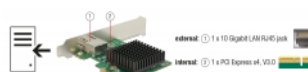

Sadržaj pakiranja

1. PCI Express kartica
   - Nosač niskog profila
   - CD s upravljačkim programom
   - Korisnički priručnik
2. ---

Slike