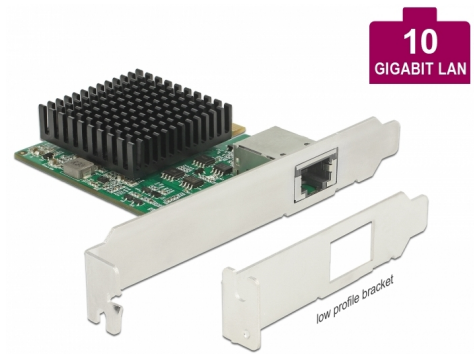

# Delock Κάρτα PCI Express > 1 x 10 Gigabit LAN NBASE-T RJ45

## Περιγραφή

Αυτή η κάρτα PCI Express από τη Delock προσφέρει μια θύρα δικτύου με ρυθμό μεταφοράς δεδομένων έως 10 Gbps με συμβατικά καλώδια Cat.6 ή καλώδια από χαλκό Cat.6A. Με την τεχνολογία NBASE-T είναι διαθέσιμες επιπλέον ταχύτητες 2,5 Gbps και 5 Gbps. Κάτι τέτοιο επιτρέπει ρυθμούς μεταφοράς δεδομένων άνω του 1 Gbps, όταν δεν είναι δυνατή μια σύνδεση 10 Gbps με το υπάρχον καλώδιο.

## Προδιαγραφές

- Συνδετήρας:  
εξωτερικά: 1 x 10 Gigabit LAN, θηλυκός σύνδεσμος RJ45  
εσωτερικά: 1 x PCI Express x4, V3.0
- Chipset: Aquantia AQC107
- Ρυθμός μεταφοράς δεδομένων:  
Fast Ethernet έως και 100 Mbps  
Gigabit Ethernet έως και 1 Gbps  
NBASE-T με έως 2,5 Gbps και 5 Gbps  
10 Gigabit Ethernet έως και 10 Gbps  
PCI Express x4 bis zu 32 Gbps
- Υποστηρίζει το Wake On LAN (WOL)
- Υποστηρίζει πλαίσια μεγάλου μεγέθους 16k

## Interface

Εξωτερικά:	1 x 10 Gigabit LAN RJ45 jack
Εσωτερικός:	1 x PCI Express x4, V3.0