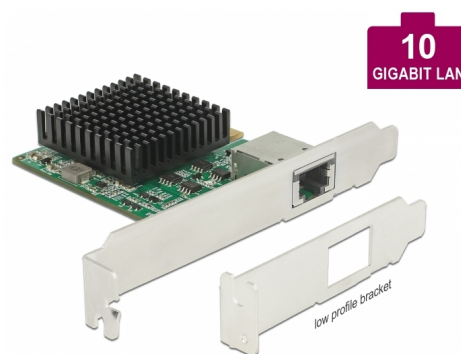

Delock PCI Express Karta > 1 x 10 Gigabit LAN NBASE-T RJ45

Popis

Tato PCI Express karta od Delocku nabízí síťový port s přenosovou rychlostí data až do 10 Gbps přes konvenční Cat.6 nebo měděné kabely Cat.6A. Jsou k dispozici dodatečné rychlosti 2,5 Gbps a 5 Gbps s technologií NBASE-T. To umožňuje vyšší přenosové rychlosti než 1 Gbps, když 10 Gbps připojení není možné na stávajícím kabelu.

Číslo produktu 89587

EAN: 4043619895878

Země původu: China

Balení: Kartonová krabice

Technické detaily

- Konektor:
externí: 1 x 10 Gigabit LAN RJ45 samice
interní: 1 x PCI Express x4, V3.0
- Chipset: Aquantia AQC107
- Datová rychlost přenosu:
Fast Ethernet až do 100 Mbps
Gigabit Ethernet až do 1 Gbps
NBASE-T až do 2,5 Gbps a 5 Gbps
10 Gigabit Ethernet až do 10 Gbps
PCI Express x4 až do 32 Gbps
- Podporuje Wake On LAN (WOL)
- Podporuje 16k Jumbo Frames

Interface

Externí:	1 x 10 Gigabit LAN RJ45 jack
Interní:	1 x PCI Express x4, V3.0

Technical characteristics

Chipsetem:	Aquantia AQC107
Rychlost přenosu dat:	Fast Ethernet up to 100 Mbps Gigabit Ethernet up to 1 Gbps NBASE-T (Draft) with up to 2,5 Gbps and 5 Gbps Gigabit Ethernet až do 10 Gbps