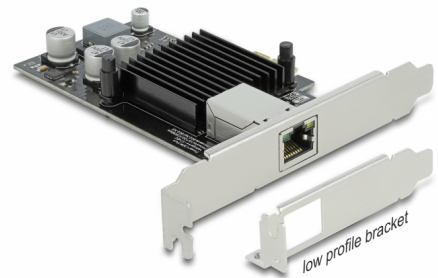

Delock Placă PCI Express x1 la 1 x RJ45 Gigabit LAN PoE+

Descriere scurta

Placa PCI Express de la Delock oferă porturi de rețea, cu o rată de transfer a datelor de până la 1000 Mbps.

Suport PoE

Portul RJ45 acceptă Power peste Ethernet conform IEEE 802.3af / 802.3at, astfel încât puterea poate fi furnizată dispozitivelor compatibile PoE, cum ar fi camerele IP sau separatoarele PoE prin cablul de rețea.

Nr. 89574

EAN: 4043619895748

Țara de origine: China

Pachet: Box

Detalii tehnice

- Conectori:
 - extern:
 - 1 x Gigabit LAN RJ45 mamă
 - intern:
 - 1 x PCI Express x1, V2.1
- Chipset: Intel i210
- Rată transfer date:
 - Ethernet de până la 10 Mbps (semi-duplex/duplex integral)
 - Fast Ethernet de până la 100 Mbps (semi-duplex/duplex integral)
 - Gigabit Ethernet până la 1000 Mbps (Half/Full Duplex)
 - PCI Express x1 2,5 Gbps
- Potrivit pentru sistemele de vizionare Gigabit Ethernet
- Acceptă IEEE 1588 PTP
- Acceptă IEEE 802.3 / 802.3u / 802.3ab
- Acceptă rețele LAN virtuale IEEE 802.1Q (VLAN)
- Acceptă IEEE 802.3az (Ethernet eficient energetic)
- Acceptă cadre Jumbo 9k
- Acceptă PXE
- Acceptă standardul IEEE 802.3af PoE

- Acceptă standardul IEEE 802.3at PoE+
- Putere fantomă (Modul A, perechi 1/2 și 3/6)
- Putere ieșire: max. 30 W total
- Indicator LED pentru legătura și activitatea

Cerinte de sistem

- Windows 8.1/8.1-64/10/10-64/11
- PC cu slot PCI Express liber

Interface

External:	1 x Gigabit LAN RJ45 jack
Internal:	1 x PCI Express x1, V2.1

Technical characteristics

Chipset:	Intel® i210
Data transfer rate:	Ethernet up to 10 Mbps Fast Ethernet up to 100 Mbps Gigabit Ethernet up to 1 Gbps