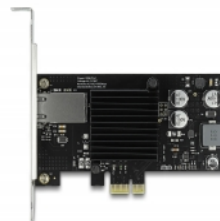

Delock Placă PCI Express x1 la 1 x RJ45 Gigabit LAN PoE+

Descriere scurta

Placa PCI Express de la Delock oferă porturi de rețea, cu o rată de transfer a datelor de până la 1000 Mbps.

Suport PoE

Portul RJ45 acceptă Power peste Ethernet conform IEEE 802.3af / 802.3at, astfel încât puterea poate fi furnizată dispozitivelor compatibile PoE, cum ar fi camerele IP sau separatoarele PoE prin cablul de rețea.

Nr. 89574

EAN: 4043619895748

Țara de origine: China

Pachet: Box

Detalii tehnice

- Conectori:
 - extern:
 - 1 x Gigabit LAN RJ45 mamă
 - intern:
 - 1 x PCI Express x1, V2.1
- Chipset: Intel i210
- Rată transfer date:
 - Ethernet de până la 10 Mbps (semi-duplex/duplex integral)
 - Fast Ethernet de până la 100 Mbps (semi-duplex/duplex integral)
 - Gigabit Ethernet până la 1000 Mbps (Half/Full Duplex)
 - PCI Express x1 2,5 Gbps
- Potrivit pentru sistemele de vizionare Gigabit Ethernet
- Acceptă IEEE 1588 PTP
- Acceptă IEEE 802.3 / 802.3u / 802.3ab
- Acceptă rețele LAN virtuale IEEE 802.1Q (VLAN)
- Acceptă IEEE 802.3az (Ethernet eficient energetic)
- Acceptă cadre Jumbo 9k
- Acceptă PXE
- Acceptă standardul IEEE 802.3af PoE

- Acceptă standardul IEEE 802.3at PoE+
- Putere fantomă (Modul A, perechi 1/2 și 3/6)
- Putere ieșire: max. 30 W total
- Indicator LED pentru legătura și activitatea

Cerinte de sistem

- Windows 8.1/8.1-64/10/10-64/11
- PC cu slot PCI Express liber

Pachetul contine

- Placă PCI Express
- Consolă minimalistă
- CD cu drivere
- Manual de utilizare

Imagini

General

Supported operating system:	Windows 10 32-bit Windows 10 64-bit Windows 8.1 32-Bit Windows 8.1 64-Bit Windows 11
-----------------------------	--