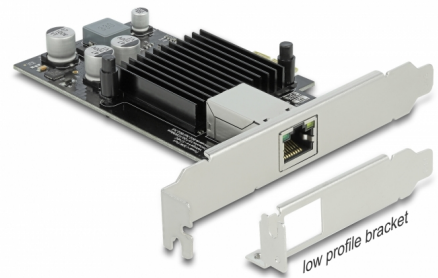

# Delock Scheda PCI Express x1 per 1 x RJ45 Gigabit LAN PoE+

## Descrizione

La scheda PCI Express Delock offre uno port di rete con frequenza di trasferimento dati fino a 1000 Mbps.

### Supporto PoE

La porta RJ45 supporta Power over Ethernet secondo lo standard IEEE 802.3af / 802.3at, in modo che l'alimentazione possa essere fornita ai dispositivi abilitati PoE, come le telecamere IP o gli splitter PoE attraverso il cavo di rete.

## Dettagli tecnici

- Connettori:
  - esterno:
    - 1 x Gigabit LAN RJ45 femmina
  - interno:
    - 1 x PCI Express x1, V2.1
- Chipset: Intel i210
- Frequenza di trasferimento dati:
  - Ethernet fino a 10 Mbps (Half/Full Duplex)
  - Ethernet rapido fino a 100 Mbps (Half/Full Duplex)
  - Gigabit Ethernet fino a 1000 Mbps (Half/Full Duplex)
  - PCI Express x1 2,5 Gbps
- Adatto per sistemi di visione Gigabit Ethernet
- Supporta IEEE 1588 PTP
- Supporta IEEE 802.3 / 802.3u / 802.3ab
- Supporta LAN virtuale (VLAN) IEEE 802.1Q
- Supporta IEEE 802.3az (Ethernet a risparmio energetico)
- Supporta 9k Jumbo Frame
- Supporta PXE
- Supporta IEEE 802.3af PoE