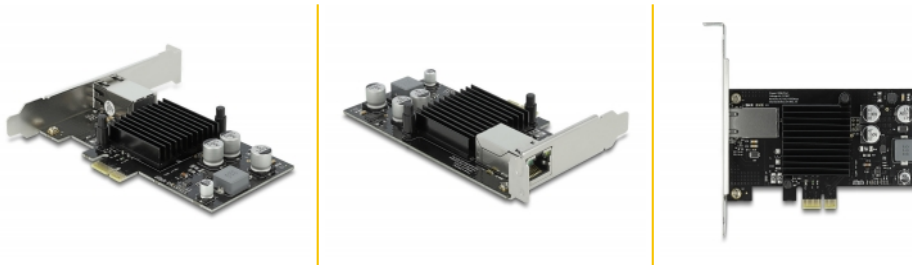

- Supporta IEEE 802.3at PoE+
- Potenza fantasma (Modo A, coppie 1/2 e 3/6)
- Potenza di uscita: max. 30 W in totale
- Indicatore LED per il collegamento e l'attività

Requisiti di sistema

- Windows 8.1/8.1-64/10/10-64/11
- PC con uno slot PCI Express libero

Contenuto della confezione

- Scheda PCI Express
- Staffa a basso profilo
- CD contenente il driver
- Manuale utente

Immagini