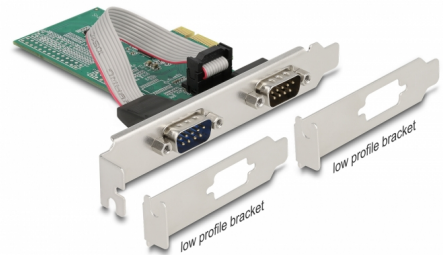

# Delock PCI Express x1-kártya > 2 x Soros RS-232

## Leírás

A Delock PCI Express-kártya két külső soros porttal bővíti ki a számítógépet. A kártyához számos különböző eszköz, például szkennер, nyomtató, egér stb. csatlakoztatható. A tartozékként kapott alacsony profilú konzolokkal egy Mini-PC-be is behelyezheti a PCI Express-kártyát.

## Műszaki adatok

- Csatlakozó:  
külső: 2 x soros RS-232 DB9 dugó  
belső: 1 x PCI Express x1, V2.0
- Lapkakészlet: ASIX AX99100
- Akár 230,4 Kb/s sebességű adatátvitel
- FIFO: 4 x 256 bájt
- 16C950 UART-kompatibilis
- Méretek (H x Sz x M): kb. 97 x 51 x 21 mm

## Interface

Külső:	2 x soros RS-232 DB9 dugó
Belső:	1 x PCI Express x1 , V2.0