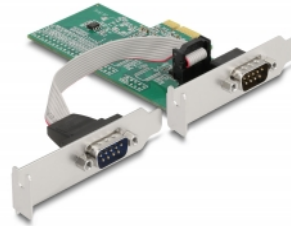

- CD lemez illesztőprogrammal
- Használati utasítás

Képek