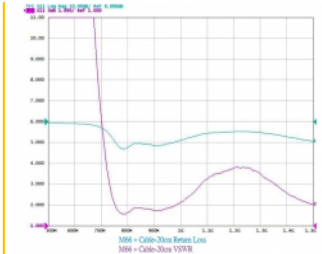

Αρ. προϊόντος 89533

EAN: 4043619895335

Χώρα προέλευσης:
Taiwan, Republic of
China

Συσκευασία: Poly bag

Προδιαγραφές

- Συνδετήρας: 1 x βύσμα SMA
- Εύρος συχνότητας: 868 MHz
- Απολαβή κεραίας: 0 dBi
- Σύνθετη αντίσταση: 50 Ohm
- Πόλωση: γραμμική, κάθετη
- VSWR: 2,0
- Ισχύς μετάδοσης: 10 W
- Θερμοκρασία λειτουργίας: -30 °C ~ 70 °C
- Χρώμα: μαύρο
- Υλικό περιβλήματος: ABS ανθεκτικό σε ακτίνες UV
- Τοποθέτηση βίδας με σπή 13,5 mm
- Μήκος σπειρώματος: 18 χιλ.
- Κατηγορία προστασίας: IP67
- Καλώδιο: ομοαξονικό

- Τύπος καλωδίου: RG-174
- Χρώμα καλωδίου: μαύρο
- Εξασθένηση καλωδίου: 1,0 dB @ 868 MHz ανά μέτρο
- Διάμετρος καλωδίου: περίπου 2,7 mm
- Μήκος καλωδίου περιλ. ο σύνδεσμος: περ. 3 m
- Διαστάσεις (ΜxΒ): περίπου 75,0 x 53,5 mm

Απαιτήσεις συστήματος

- Συσκευή με ελεύθερη υποδοχή SMA

Περιεχόμενα συσκευασίας

- Κεραία

Εικόνες

Far-field amplitude of Cable-20cm-H.nsi

Far-field amplitude of Cable-20cm-E.nsi

Far-field amplitude of Cable-3M-H.nsi