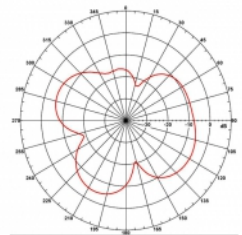

Far-field amplitude of Cable-3M-E.nsi