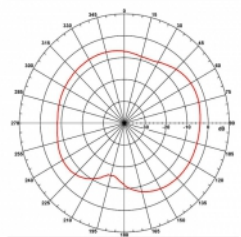

Far-field amplitude of Cable-3M-H.nsi