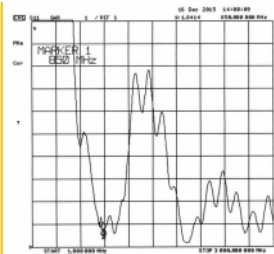

Αρ. προϊόντος 89533

EAN: 4043619895335

Χώρα προέλευσης:
Taiwan, Republic of
China

Συσκευασία: Poly bag

Προδιαγραφές

- Συνδετήρας: 1 x βύσμα SMA
- Εύρος συχνότητας: 868 MHz
- Απολαβή κεραίας: 0 dBi
- Σύνθετη αντίσταση: 50 Ohm
- Πόλωση: γραμμική, κάθετη
- VSWR: 2,0
- Ισχύς μετάδοσης: 10 W
- Θερμοκρασία λειτουργίας: -30 °C ~ 70 °C
- Χρώμα: μαύρο
- Υλικό περιβλήματος: ABS ανθεκτικό σε ακτίνες UV
- Τοποθέτηση βίδας με σπή 13,5 mm
- Μήκος σπειρώματος: 18 χιλ.
- Κατηγορία προστασίας: IP67
- Καλώδιο: ομοαξονικό

- Τύπος καλωδίου: RG-174
- Χρώμα καλωδίου: μαύρο
- Εξασθένηση καλωδίου: 1,0 dB @ 868 MHz ανά μέτρο
- Διάμετρος καλωδίου: περίπου 2,7 mm
- Μήκος καλωδίου περιλ. ο σύνδεσμος: περ. 3 m
- Διαστάσεις (ΜxΒ): περίπου 75,0 x 53,5 mm

Απαιτήσεις συστήματος

- Συσκευή με ελεύθερη υποδοχή SMA

Περιεχόμενα συσκευασίας

- Κεραία

Εικόνες

Far-field amplitude of Cable-20cm-H.nsi

Far-field amplitude of Cable-20cm-E.nsi

Far-field amplitude of Cable-3M-H.nsi

Dimensions (LxØ):	75.0 x 53.5 mm
-------------------	----------------