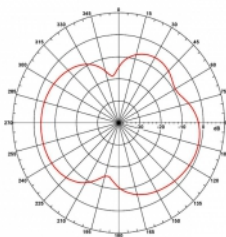

Far-field amplitude of Cable-20cm-E.nsi