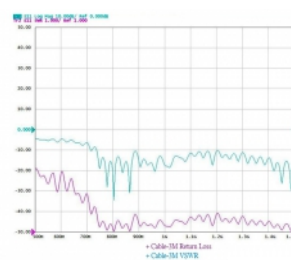

Αρ. προϊόντος 89533

EAN: 4043619895335

Χώρα προέλευσης:
Taiwan, Republic of
China

Συσκευασία: Poly bag

Προδιαγραφές

- Συνδετήρας: 1 x βύσμα SMA
- Εύρος συχνότητας: 868 MHz
- Απολαβή κεραίας: 0 dBi
- Σύνθετη αντίσταση: 50 Ohm
- Πόλωση: γραμμική, κάθετη
- VSWR: 2,0
- Ισχύς μετάδοσης: 10 W
- Θερμοκρασία λειτουργίας: -30 °C ~ 70 °C
- Χρώμα: μαύρο
- Υλικό περιβλήματος: ABS ανθεκτικό σε ακτίνες UV
- Τοποθέτηση βίδας με σπή 13,5 mm
- Μήκος σπειρώματος: 18 χιλ.
- Κατηγορία προστασίας: IP67
- Καλώδιο: ομοαξονικό

- Τύπος καλωδίου: RG-174
- Χρώμα καλωδίου: μαύρο
- Εξασθένηση καλωδίου: 1,0 dB @ 868 MHz ανά μέτρο
- Διάμετρος καλωδίου: περίπου 2,7 mm
- Μήκος καλωδίου περιλ. ο σύνδεσμος: περ. 3 m
- Διαστάσεις (ΜxΒ): περίπου 75,0 x 53,5 mm

Απαιτήσεις συστήματος

- Συσκευή με ελεύθερη υποδοχή SMA

Περιεχόμενα συσκευασίας

- Κεραία

Εικόνες

Far-field amplitude of Cable-20cm-H.nsi

Far-field amplitude of Cable-20cm-E.nsi

Far-field amplitude of Cable-3M-H.nsi