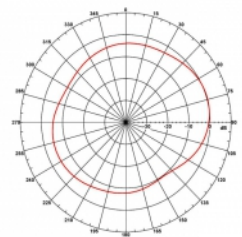

Far-field amplitude of Cable-20cm-H.nsi