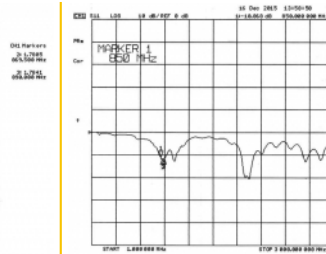

- Τύπος καλωδίου: RG-174
- Χρώμα καλωδίου: μαύρο
- Εξασθένηση καλωδίου: 1,0 dB @ 868 MHz ανά μέτρο
- Διάμετρος καλωδίου: περίπου 2,7 mm
- Μήκος καλωδίου περιλ. ο σύνδεσμος: περ. 3 m
- Διαστάσεις (ΜxΒ): περίπου 75,0 x 53,5 mm

Απαιτήσεις συστήματος

- Συσκευή με ελεύθερη υποδοχή SMA

Περιεχόμενα συσκευασίας

- Κεραία

Εικόνες