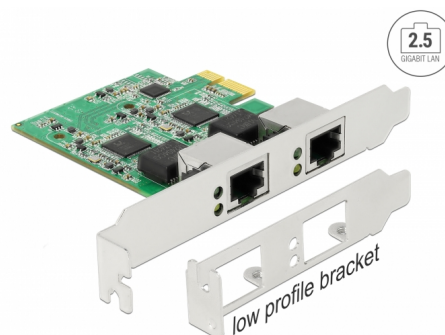

# Delock Scheda PCI Express x1 per 2 x 2,5 Gigabit LAN

## Descrizione

La scheda PCI Express Delock offre due porte di rete con frequenza di trasferimento dati fino a 2500 Mbps.

### NBASE-T per una maggiore velocità

I servizi moderni e le nuove tecnologie richiedono larghezze di banda maggiori. La tecnologia NBASE-T consente una velocità di 1 Gbps e 2,5 Gbps con i tradizionali cavi di rete. La migliore velocità di trasmissione possibile viene impostata automaticamente.

## Dettagli tecnici

- Connettori:  
esterno: 2 x 2,5 Gigabit LAN RJ45 femmina  
interno: 1 x PCI Express x1, V2.1
- Chipset: Realtek RTL8125
- Frequenza di trasferimento dati:  
Ethernet rapido fino a 100 Mbps (Half/Full Duplex)  
Gigabit Ethernet fino a 1000 Mbps (Half/Full Duplex)  
NBASE-T fino a 2,5 Gbps (Half/Full Duplex)  
PCI Express x1 2,5 Gbps
- Compatibile con IEEE 802.3, IEEE 802.3u, IEEE 802.3ab
- Supporta Wake On LAN (WOL)
- Supporta codifica a priorità IEEE 802.1P livello 2
- Supporta controllo di flusso full duplex IEEE 802.3x
- Supporta LAN virtuale (VLAN) IEEE 802.1Q
- Supporta 9k Jumbo Frame
- Supporta PXE
- Indicatore LED per alimentazione e attività