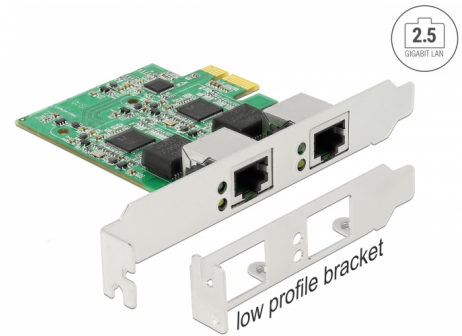

Delock Κάρτα PCI Express x1 προς 2 x 2,5 Gigabit LAN

Περιγραφή

Η κάρτα PCI Express από τη Delock προσφέρει δύο θύρες δικτύου με ρυθμό μεταφοράς δεδομένων έως 2500 Mbps.

NBASE-T για μεγαλύτερη ταχύτητα

Οι υπηρεσίες modern και οι νέες τεχνολογίες απαιτούν μεγαλύτερο εύρος ζώνης. Η τεχνολογία ΒΑΣΗΣ N-T επιτρέπει ταχύτητα 1 Gbps και 2,5 Gbps με τα συμβατικά καλώδια δικτύου. Ο καλύτερος δυνατός ρυθμός μετάδοσης καθορίζεται αυτόματα.

Αρ. προϊόντος 89532

EAN: 4043619895328

Χώρα προέλευσης: China

Συσκευασία: Retail Box

Προδιαγραφές

- Συνδετήρας:
εξωτερικά: 2 x 2,5 Gigabit LAN, θηλυκός σύνδεσμος RJ45
εσωτερικά: 1 x PCI Express x1, V2.1
- Chipset: Realtek RTL8125
- Ρυθμός μεταφοράς δεδομένων:
Fast Ethernet έως και 100 Mbps (Half/Full Duplex)
Gigabit Ethernet έως και 1000 Mbps (Half/Full Duplex)
NBASE-T με έως 2,5 Gbps (Half/Full Duplex)
PCI Express x1 έως και 2,5 Gbps
- Συμβατή με IEEE 802.3, IEEE 802.3u, IEEE 802.3ab
- Υποστηρίζει το Wake On LAN (WOL)
- Υποστηρίζει κωδικοποίηση προτεραιότητας επιπέδου 2 IEEE 802.1P
- Υποστηρίζει IEEE 802.3x έλεγχος πλήρους αμφίδρομης ροής
- Υποστηρίζει IEEE 802.1Q εικονικό LAN (VLAN)
- Υποστηρίζει πλαίσια μεγάλου μεγέθους 9k
- Υποστηρίζει PXE
- Ένδειξη LED για την τροφοδοσία και την ενεργοποίηση

Interface

Εξωτερικά:	2 x Gigabit LAN RJ45 jack
Εσωτερικός:	1 x PCI Express x1, V2.1

Technical characteristics

Chipset:	Realtek RTL8125
Ρυθμός μεταφοράς δεδομένων:	Fast Ethernet up to 100 Mbps Gigabit Ethernet up to 1 Gbps Gigabit Ethernet up to 2.5 Gbps