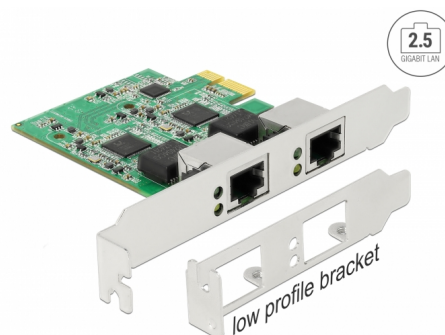

Delock Carte PCI Express x1 vers 2 x 2,5 Gigabit LAN

Description

La carte PCI Express de Delock propose deux ports réseau avec un taux de transfert de données jusqu'à 2500 Mbit/s.

NBASE-T pour débit plus élevé

Les services modernes et les nouvelles technologies demandent des largeurs de bandes plus élevées. La technologie NBASE-T permet des vitesses de 1 Go/s et 2,5 Go/s avec des câbles de réseau conventionnels. La meilleure vitesse de transmission possible est réglée automatiquement.

N° produit 89532

EAN: 4043619895328

Pays d'origine: China

Emballage: Retail Box

Détails techniques

- Connecteurs :
externe : 2 x 2,5 Gigabit LAN RJ45 femelle
interne : 1 x PCI Express x1, V2.1
- Chipset : Realtek RTL8125
- Débit de données :
Fast Ethernet jusqu'à 100 Mbps (Half/Full Duplex)
Gigabit Ethernet jusqu'à 1000 Mbps (Half/Full Duplex)
NBASE-T avec jusqu'à 2,5 Gbps (Half/Full Duplex)
PCI Express x1 jusqu'à 2,5 Gbps
- Compatible avec IEEE 802.3, IEEE 802.3u, IEEE 802.3ab
- Prise en charge Wake On LAN (WOL)
- Prend en charge IEEE 802.1P codage prioritaire de 2 couches
- Prise en charge IEEE 802.3x Full Duplex
- Prise en charge IEEE 802.1Q Virtual LAN (VLAN)
- Prend en charge les trames géantes 9k
- Prend en charge PXE
- Témoin LED d'alimentation et d'activité

Interface

Externe:	2 x Gigabit LAN RJ45 jack
Interne:	1 x PCI Express x1, V2.1

Technical characteristics

Chipset:	Realtek RTL8125
Débit de données:	Fast Ethernet up to 100 Mbps Gigabit Ethernet up to 1 Gbps Gigabit Ethernet up to 2.5 Gbps