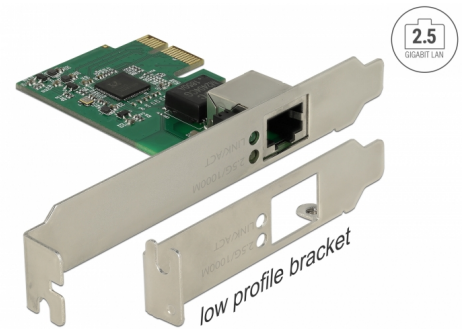

Delock PCI Express x1-kort till 1 x 2,5 Gigabit LAN

Beskrivning

PCI Express-kortet från Delock har en nätverksport med en dataöverföringshastighet på upp till 2500 Mbps.

NBASE-T för högre hastighet

Moderna tjänster och nya teknologier kräver högre bandbredder. NBASE-T-teknologin möjliggör hastigheter upp till 1 Gbps och 2,5 Gbps med konventionella nätverkskablar. Den bästa möjliga överföringshastigheten ställs in automatiskt.

Artikelnummer 89531

EAN: 4043619895311

Ursprungsland: China

Paket: Retail Box

Specifikationer

- Anslutning:
extern: 1 x 2,5 Gigabit LAN RJ45 hona
intern: 1 x PCI Express x1, V2.1
- Kringkretsar: Realtek RTL8125
- Dataöverföringshastighet:
Fast Ethernet upp till 100 Mbps (Half/Full Duplex)
Gigabit Ethernet upp till 1000 Mbps (Half/Full Duplex)
NBASE-T med upp till 2,5 Gbps (Half/Full Duplex)
PCI Express x1 upp till 2,5 Gbps
- Uppfyller IEEE 802.3, IEEE 802.3u, IEEE 802.3ab
- Stöder Wake On LAN (WOL)
- Stöder IEEE 802.1P layer 2 priority encoding
- Stöder IEEE 802.3x full duplex flödeskontroll
- Stödjer IEEE 802.1Q Virtual LAN (VLAN)
- Stödjer 9k Jumbo Frames
- Stödjer PXE
- Indikationsljus för ström och aktivitet

Interface

Extern:	1 x Gigabit LAN RJ45 jack
Intern:	1 x PCI Express x1, V2.1

Technical characteristics

Kringkretsar:	Realtek RTL8125
Dataöverföringshastighet:	Fast Ethernet up to 100 Mbps Gigabit Ethernet up to 1 Gbps Gigabit Ethernet up to 2.5 Gbps