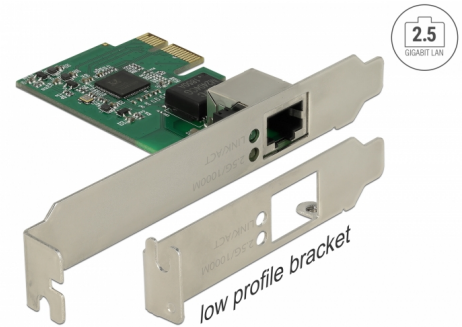

Delock PCI Express x1 kartica na 1 x 2,5 Gigabit LAN

Opis

Delock PCI Express kartica sadrži dva mrežna priključka brzine prijenosa podataka do 2500 Mbps.

NBASE-T za veću brzinu

Suvremene usluge i nove tehnologije zahtijevaju veće pojasne širine. NBASE-T tehnologija omogućava brzine od 1 Gbps i 2,5 Gbps s konvencionalnim radnim mrežnim kabelima. Idealni prijenos postavlja se automatski.

Predmet br. 89531

EAN: 4043619895311

Zemlja podrijetla: China

Pakiranje: Retail Box

Tehnički podaci

- Priključak:
vanjski: 1 x 2,5 Gigabit LAN RJ45 ženski
unutarnji: 1 x PCI Express x1, V2.1
- Skup čipova: Realtek RTL8125
- Brzina prijenosa podataka:
Fast Ethernet do 100 Mbps (Half/Full Duplex)
Gigabit Ethernet do 1000 Mbps (Half/Full Duplex)
NBASE-T s brzinom do 2,5 Gbps (Half/Full Duplex)
PCI Express x1 do 2,5 Gbps
- Kompatibilno s IEEE 802.3, IEEE 802.3u, IEEE 802.3ab
- Podržava buđenje na LAN (WOL)
- Podržava prioritet kodiranja IEEE 802.1P 2. sloja
- Podržava kontrolu protoka IEEE 802.3x puni dupleks
- Podržava IEEE 802.1Q virtualni LAN (VLAN)
- Podržava 9k Jumbo okvire
- Podržava PXE
- LED indikator za napajanje i aktivnost

Interface

Vanjski:	1 x Gigabit LAN RJ45 jack
Unutarnji:	1 x PCI Express x1, V2.1

Technical characteristics

Skup čipova:	Realtek RTL8125
Brzina prijenosa podataka:	Fast Ethernet up to 100 Mbps Gigabit Ethernet up to 1 Gbps Gigabit Ethernet up to 2.5 Gbps