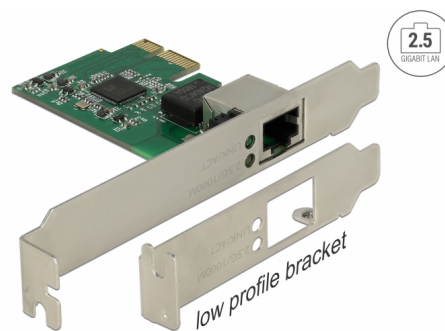

Delock Carte PCI Express x1 vers 1 x 2,5 Gigabit LAN

Description

La carte PCI Express de Delock propose un port réseau avec un taux de transfert de données jusqu'à 2500 Mbit/s.

NBASE-T pour débit plus élevé

Les services modernes et les nouvelles technologies demandent des largeurs de bandes plus élevées. La technologie NBASE-T permet des vitesses de 1 Go/s et 2,5 Go/s avec des câbles de réseau conventionnels. La meilleure vitesse de transmission possible est réglée automatiquement.

N° produit 89531

EAN: 4043619895311

Pays d'origine: China

Emballage: Retail Box

Détails techniques

- Connecteurs :
 - externe : 1 x 2,5 Gigabit LAN RJ45 femelle
 - interne : 1 x PCI Express x1, V2.1
- Chipset : Realtek RTL8125
- Débit de données :
 - Fast Ethernet jusqu'à 100 Mbps (Half/Full Duplex)
 - Gigabit Ethernet jusqu'à 1000 Mbps (Half/Full Duplex)
 - NBASE-T avec jusqu'à 2,5 Gbps (Half/Full Duplex)
 - PCI Express x1 jusqu'à 2,5 Gbps
- Compatible avec IEEE 802.3, IEEE 802.3u, IEEE 802.3ab
- Prise en charge Wake On LAN (WOL)
- Prend en charge IEEE 802.1P codage prioritaire de 2 couches
- Prise en charge IEEE 802.3x Full Duplex
- Prise en charge IEEE 802.1Q Virtual LAN (VLAN)
- Prend en charge les trames géantes 9k
- Prend en charge PXE
- Témoin LED d'alimentation et d'activité

Interface

Externe:	1 x Gigabit LAN RJ45 jack
Interne:	1 x PCI Express x1, V2.1

Technical characteristics

Chipset:	Realtek RTL8125
Débit de données:	Fast Ethernet up to 100 Mbps Gigabit Ethernet up to 1 Gbps Gigabit Ethernet up to 2.5 Gbps