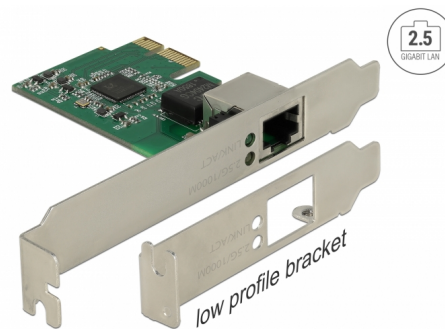

# Delock Tarjeta PCI Express x1 a 1 x 2,5 Gigabit LAN

## Descripción

La tarjeta PCI Express de Delock ofrece un puerto de red con una tasa de transferencia de datos de hasta 2500 Mbps.

### NBASE-T para mayor velocidad

Los servicios modernos y las nuevas tecnologías requieren mayores anchos de banda. La tecnología NBASE-T permite velocidades de 1 Gbps y 2,5 Gbps con cables de red convencionales. Se establece automáticamente la mejor velocidad de transmisión posible.

## Detalles técnicos

- Conectores:  
externo: 1 x 2,5 Gigabit LAN RJ45 hembra  
interno: 1 x PCI Express x1, V2.1
- Conjunto de chips: Realtek RTL8125
- Velocidades de transferencias de datos:  
Fast Ethernet de hasta 100 Mbps (Half/Full Duplex)  
Gigabit Ethernet de hasta 1000 Mbps (Half/Full Duplex)  
NBASE-T con hasta 2,5 Gbps (Half/Full Duplex)  
PCI Express x1 de hasta 2,5 Gbps
- Compatible con IEEE 802.3, IEEE 802.3u, IEEE 802.3ab
- Admite las especificaciones Wake On LAN (WOL)
- Admite codificación de prioridad IEEE 802.1P nivel 2
- Admite IEEE 802.3x full duplex
- Admite IEEE 802.1Q Virtual LAN (VLAN)
- Admite tramas Jumbo de 9k
- Compatible con PXE
- Indicador LED para alimentación y actividad