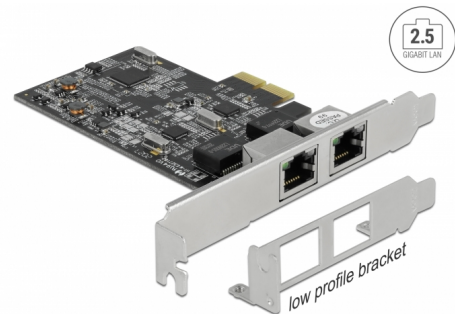

Delock Placă PCI Express x2 la 2 x 2,5 Gigabit LAN

Descriere scurta

Placa PCI Express de la Delock oferă două porturi de rețea, cu o rată de transfer a datelor de până la 2500 Mbps.

NBASE-T pentru o viteză mai rapidă

Serviciile moderne și noile tehnologii necesită lărgimi de bandă mai mari. Tehnologia NBASE-T permite viteze de 1 Gbps și 2,5 Gbps cu cabluri convenționale de rețea. Cea mai bună rată posibilă de transmisie este setată automat.

Nr. 89530

EAN: 4043619895304

Țara de origine: China

Pachet: Box

Detalii tehnice

- Conectori:
 - extern: 2 x 2,5 Gigabit LAN RJ45 mamă
 - intern: 1 x PCI Express x2, V2.1
- Chipset: Realtek RTL8125B
- Rată transfer date:
 - Ethernet de până la 10 Mbps (semi-duplex/duplex integral)
 - Fast Ethernet de până la 100 Mbps (semi-duplex/duplex integral)
 - Gigabit Ethernet până la 1000 Mbps (Half/Full Duplex)
 - NBASE-T de până la 2,5 Gbps (Half/Full Duplex)
 - PCI Express x2, până la 8 Gbps
- Compatibil cu IEEE 802.3, IEEE 802.3u, IEEE 802.3ab
- Acceptă Wake on LAN (WOL - Activare prin LAN)
- Acceptă codificare cu prioritate de nivel 2 IEEE 802.1P
- Acceptă control al fluxului IEEE 802.3x în mod duplex integral
- Acceptă rețele LAN virtuale IEEE 802.1Q (VLAN)
- Acceptă cadre Jumbo 16k
- Acceptă PXE
- Indicator cu LED pentru alimentare și activitate