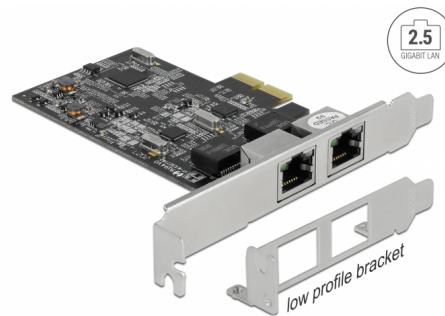

# Delock Κάρτα PCI Express x2 προς 2 x 2,5 Gigabit LAN

## Περιγραφή

Η κάρτα PCI Express από τη Delock προσφέρει δύο θύρες δικτύου με ρυθμό μεταφοράς δεδομένων έως 2500 Mbps.

### NBASE-T για μεγαλύτερη ταχύτητα

Οι υπηρεσίες modern και οι νέες τεχνολογίες απαιτούν μεγαλύτερο εύρος ζώνης. Η τεχνολογία ΒΑΣΗΣ N-T επιτρέπει ταχύτητα 1 Gbps και 2,5 Gbps με τα συμβατικά καλώδια δικτύου. Ο καλύτερος δυνατός ρυθμός μετάδοσης καθορίζεται αυτόματα.

## Προδιαγραφές

- Συνδετήρας:
  - εξωτερικά: 2 x 2,5 Gigabit LAN, θηλυκός σύνδεσμος RJ45
  - εσωτερικά: 1 x PCI Express x2, V2.1
- Chipset: Realtek RTL8125B
- Ρυθμός μεταφοράς δεδομένων:
  - Ethernet έως και 10 Mbps (Half/Full Duplex)
  - Fast Ethernet έως και 100 Mbps (Half/Full Duplex)
  - Gigabit Ethernet έως και 1000 Mbps (Half/Full Duplex)
  - NBASE-T με έως 2,5 Gbps (Half/Full Duplex)
  - PCI Express x2 έως και 8 Gbps
- Συμβατή με IEEE 802.3, IEEE 802.3u, IEEE 802.3ab
- Υποστηρίζει το Wake On LAN (WOL)
- Υποστηρίζει κωδικοποίηση προτεραιότητας επιπέδου 2 IEEE 802.1P
- Υποστηρίζει IEEE 802.3x έλεγχος πλήρους αμφίδρομης ροής
- Υποστηρίζει IEEE 802.1Q εικονικό LAN (VLAN)
- Υποστηρίζει πλαίσια μεγάλου μεγέθους 16k
- Υποστηρίζει PXE
- Ένδειξη LED για την τροφοδοσία και την ενεργοποίηση