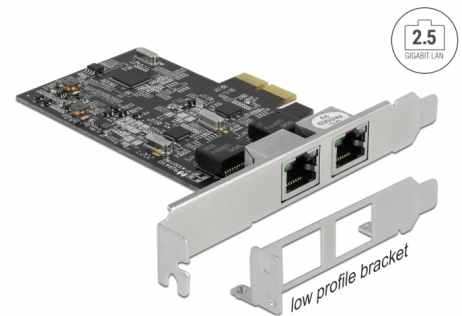

Delock PCI Express x2 Karte auf 2 x RJ45 2,5 Gigabit LAN RTL8125

Beschreibung

Die PCI Express Karte von Delock bietet **zwei Netzwerkanlüsse** mit einer Übertragungsrate von bis zu **2500 Mbps**.

NBASE-T für höhere Geschwindigkeiten

Moderne Dienste und neue Technologien erfordern höhere Bandbreiten. Die **NBASE-T-Technologie** ermöglicht Geschwindigkeiten von 1 Gbps und 2,5 Gbps mit herkömmlichen Netzkabeln. Die bestmögliche Übertragungsrate wird automatisch eingestellt.

Artikel-Nr. 89530

EAN: 4043619895304

Ursprungsland: China

Verpackung: Box

Technische Daten

- Anschlüsse:
 - extern: 2 x 2,5 Gigabit LAN RJ45 Buchse
 - intern: 1 x PCI Express x2, V2.1
- Chipsatz: Realtek RTL8125B
- Datentransferraten:
 - Ethernet bis zu 10 Mbps (Half/Full Duplex)
 - Fast Ethernet bis zu 100 Mbps (Half/Full Duplex)
 - Gigabit Ethernet bis zu 1000 Mbps (Half/Full Duplex)
 - NBASE-T mit bis zu 2,5 Gbps (Half/Full Duplex)
 - PCI Express x2 bis zu 8 Gbps
- Kompatibel mit IEEE 802.3, IEEE 802.3u, IEEE 802.3ab
- Unterstützt Wake On LAN (WOL)
- Unterstützt IEEE 802.1P Layer 2 Priority Encoding
- Unterstützt IEEE 802.3x Full Duplex flow control
- Unterstützt IEEE 802.1Q Virtual LAN (VLAN)
- Unterstützt 16k Jumbo Frames
- Unterstützt PXE
- LED Anzeige für Power und Aktivität