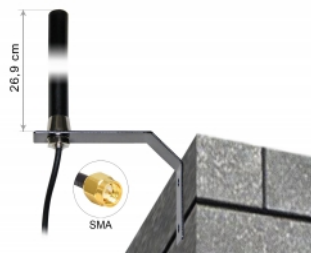

Delock LTE UMTS GSM-antenn SMA hane 3 dBi rundstrålande fast med anslutningskabel (RG-58, 3 m) väggmontering utomhus svart

Beskrivning

Denna antenn från Delock möjliggör användning av olika LTE, GSM och UMTS-band både inom- och utomhus. Den är helt kompatibel med Bluetooth, WLAN 2,4 GHz, ZigBee, DECT, Z-Wave och LoRa 868 MHz / 915 MHz.

Artikelnummer 89529

EAN: 4043619895298

Ursprungsland: Taiwan,
Republic of China

Paket: Låda

Specifikationer

- Anslutning: 1 x SMA-hane
- Frekvensområde:
 - 690 - 960 MHz
 - 1710 - 2170 MHz
 - 2400 - 2700 MHz
- ZigBee, DECT, Z-Wave, LoRa 868 MHz / 915 MHz
- Antennförstärkning: 3 dBi
- Impedans: 50 Ohm
- VSWR: 2,0
- Polarisering: vertikal
- Överföringseffekt: max 10 W
- Antenntyp: stavantenn
- Vägghållningsfästen
- Drifttemperatur: -30 °C ~ 70 °C
- Höljets material: plast
- Bas: metall

- Färg: svart
 - Kabel: koaxial
 - Kabeltyp: RG-58
 - Kabelfärg: svart
 - Kabel diameter: ca. 5 mm
 - Kabel dämpning: 0,57 dB @ 1 GHz per meter
 - Kabellängd: ca. 3 m
 - Mått (LxD): ca. 26,9 x 1,6 cm
-

Systemkrav

- Enhet med ett ledig SMA-uttag
-

Paketets innehåll

- LTE-antenn

Bilder

General

Protection category:	IP65
----------------------	------

Interface