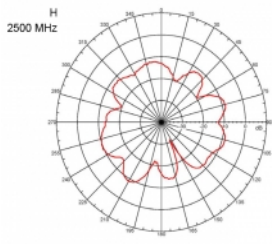

Αρ. προϊόντος 89529

EAN: 4043619895298

Χώρα προέλευσης:
Taiwan, Republic of
China

Συσκευασία: Συσκευασία

Προδιαγραφές

- Συνδετήρας: 1 x βύσμα SMA
- Εύρος συχνότητας:
690 - 960 MHz
1710 - 2170 MHz
2400 - 2700 MHz
- ZigBee, DECT, Z-Wave, LoRa 868 MHz / 915 MHz
- Απολαβή κεραίας: 3 dBi
- Σύνθετη αντίσταση: 50 Ohm
- VSWR: 2,0
- Πόλωση: κάθετη
- Ισχύς μετάδοσης: μεγ. 10 W
- Τύπος κεραίας: ραβδόμορφη κεραία
- Επιτοίχια στηρίγματα
- Θερμοκρασία λειτουργίας: -30 °C ~ 70 °C
- Υλικό περιβλήματος: πλαστικό
- βάση: μεταλλική

- Χρώμα: μαύρο
- Καλώδιο: ομοαξονικό
- Τύπος καλωδίου: RG-58
- Χρώμα καλωδίου: μαύρο
- Διάμετρος καλωδίου: περίπου 5 mm
- Εξασθένηση καλωδίου: 0,57 dB @ 1 GHz ανά μέτρο
- Μήκος καλωδίου: περ. 3 m
- Διαστάσεις (ΜxΒ): περίπου 26,9 x 1,6 cm

Απαιτήσεις συστήματος

- Συσκευή με ελεύθερη υποδοχή SMA

Περιεχόμενα συσκευασίας

- Κεραία LTE

Εικόνες

General

Protection category:	IP65
----------------------	------

Interface

Physical characteristics

Cable category:	ομοαξονικό
Cable type:	RG-58
Χρώμα καλωδίου:	μαύρο
Μήκος καλωδίου:	3 m
Μήκος:	26,9 cm
Χρώμα:	μαύρο