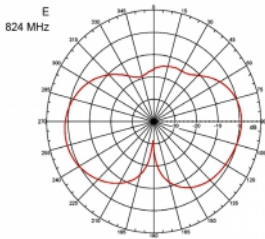

Αρ. προϊόντος 89529

EAN: 4043619895298

Χώρα προέλευσης:
Taiwan, Republic of
China

Συσκευασία: Συσκευασία

Προδιαγραφές

- Συνδετήρας: 1 x βύσμα SMA
- Εύρος συχνότητας:
690 - 960 MHz
1710 - 2170 MHz
2400 - 2700 MHz
- ZigBee, DECT, Z-Wave, LoRa 868 MHz / 915 MHz
- Απολαβή κεραίας: 3 dBi
- Σύνθετη αντίσταση: 50 Ohm
- VSWR: 2,0
- Πόλωση: κάθετη
- Ισχύς μετάδοσης: μεγ. 10 W
- Τύπος κεραίας: ραβδόμορφη κεραία
- Επιτοίχια στηρίγματα
- Θερμοκρασία λειτουργίας: -30 °C ~ 70 °C
- Υλικό περιβλήματος: πλαστικό
- βάση: μεταλλική

- Χρώμα: μαύρο
- Καλώδιο: ομοαξονικό
- Τύπος καλωδίου: RG-58
- Χρώμα καλωδίου: μαύρο
- Διάμετρος καλωδίου: περίπου 5 mm
- Εξασθένηση καλωδίου: 0,57 dB @ 1 GHz ανά μέτρο
- Μήκος καλωδίου: περ. 3 m
- Διαστάσεις (ΜxΒ): περίπου 26,9 x 1,6 cm

Απαιτήσεις συστήματος

- Συσκευή με ελεύθερη υποδοχή SMA

Περιεχόμενα συσκευασίας

- Κεραία LTE

Εικόνες

General

Protection category:	IP65
----------------------	------

Interface

Physical characteristics

Cable category:	ομοαξονικό
Cable type:	RG-58
Χρώμα καλωδίου:	μαύρο
Μήκος καλωδίου:	3 m
Μήκος:	26,9 cm
Χρώμα:	μαύρο