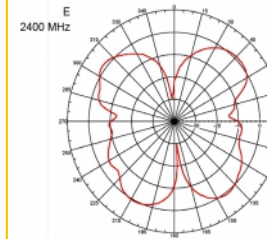

Αρ. προϊόντος 89529

EAN: 4043619895298

Χώρα προέλευσης:
Taiwan, Republic of
China

Συσκευασία: Συσκευασία

Προδιαγραφές

- Συνδετήρας: 1 x βύσμα SMA
- Εύρος συχνότητας:
690 - 960 MHz
1710 - 2170 MHz
2400 - 2700 MHz
- ZigBee, DECT, Z-Wave, LoRa 868 MHz / 915 MHz
- Απολαβή κεραίας: 3 dBi
- Σύνθετη αντίσταση: 50 Ohm
- VSWR: 2,0
- Πόλωση: κάθετη
- Ισχύς μετάδοσης: μεγ. 10 W
- Τύπος κεραίας: ραβδόμορφη κεραία
- Επιτοίχια στηρίγματα
- Θερμοκρασία λειτουργίας: -30 °C ~ 70 °C
- Υλικό περιβλήματος: πλαστικό
- βάση: μεταλλική

- Χρώμα: μαύρο
- Καλώδιο: ομοαξονικό
- Τύπος καλωδίου: RG-58
- Χρώμα καλωδίου: μαύρο
- Διάμετρος καλωδίου: περίπου 5 mm
- Εξασθένηση καλωδίου: 0,57 dB @ 1 GHz ανά μέτρο
- Μήκος καλωδίου: περ. 3 m
- Διαστάσεις (ΜxΒ): περίπου 26,9 x 1,6 cm

Απαιτήσεις συστήματος

- Συσκευή με ελεύθερη υποδοχή SMA

Περιεχόμενα συσκευασίας

- Κεραία LTE

Εικόνες

General

Protection category:	IP65
----------------------	------

Interface

Physical characteristics

Cable category:	ομοαξονικό
Cable type:	RG-58
Χρώμα καλωδίου:	μαύρο
Μήκος καλωδίου:	3 m
Μήκος:	26,9 cm
Χρώμα:	μαύρο