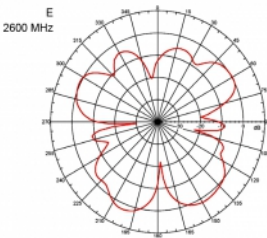

Αρ. προϊόντος 89529

EAN: 4043619895298

Χώρα προέλευσης:
Taiwan, Republic of
China

Συσκευασία: Συσκευασία

Προδιαγραφές

- Συνδετήρας: 1 x βύσμα SMA
- Εύρος συχνότητας:
690 - 960 MHz
1710 - 2170 MHz
2400 - 2700 MHz
- ZigBee, DECT, Z-Wave, LoRa 868 MHz / 915 MHz
- Απολαβή κεραίας: 3 dBi
- Σύνθετη αντίσταση: 50 Ohm
- VSWR: 2,0
- Πόλωση: κάθετη
- Ισχύς μετάδοσης: μεγ. 10 W
- Τύπος κεραίας: ραβδόμορφη κεραία
- Επιτοίχια στηρίγματα
- Θερμοκρασία λειτουργίας: -30 °C ~ 70 °C
- Υλικό περιβλήματος: πλαστικό
- βάση: μεταλλική

- Χρώμα: μαύρο
- Καλώδιο: ομοαξονικό
- Τύπος καλωδίου: RG-58
- Χρώμα καλωδίου: μαύρο
- Διάμετρος καλωδίου: περίπου 5 mm
- Εξασθένηση καλωδίου: 0,57 dB @ 1 GHz ανά μέτρο
- Μήκος καλωδίου: περ. 3 m
- Διαστάσεις (ΜxΒ): περίπου 26,9 x 1,6 cm

Απαιτήσεις συστήματος

- Συσκευή με ελεύθερη υποδοχή SMA

Περιεχόμενα συσκευασίας

- Κεραία LTE

Εικόνες

General

Protection category:	IP65
----------------------	------

Interface

Physical characteristics

Cable category:	ομοαξονικό
Cable type:	RG-58
Χρώμα καλωδίου:	μαύρο
Μήκος καλωδίου:	3 m
Μήκος:	26,9 cm
Χρώμα:	μαύρο