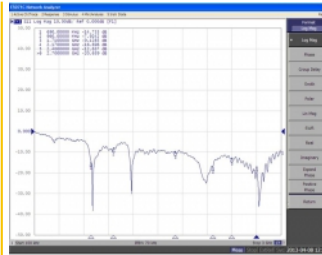

Αρ. προϊόντος 89529

EAN: 4043619895298

Χώρα προέλευσης:
Taiwan, Republic of
China

Συσκευασία: Συσκευασία

Προδιαγραφές

- Συνδετήρας: 1 x βύσμα SMA
- Εύρος συχνότητας:
690 - 960 MHz
1710 - 2170 MHz
2400 - 2700 MHz
- ZigBee, DECT, Z-Wave, LoRa 868 MHz / 915 MHz
- Απολαβή κεραίας: 3 dBi
- Σύνθετη αντίσταση: 50 Ohm
- VSWR: 2,0
- Πόλωση: κάθετη
- Ισχύς μετάδοσης: μεγ. 10 W
- Τύπος κεραίας: ραβδόμορφη κεραία
- Επιτοίχια στηρίγματα
- Θερμοκρασία λειτουργίας: -30 °C ~ 70 °C
- Υλικό περιβλήματος: πλαστικό
- βάση: μεταλλική

Απαιτήσεις συστήματος

- Συσκευή με ελεύθερη υποδοχή SMA

Περιεχόμενα συσκευασίας

- Κεραία LTE

Εικόνες

General

Protection category:	IP65
----------------------	------

Interface

Physical characteristics

Cable category:	ομοαξονικό
Cable type:	RG-58
Χρώμα καλωδίου:	μαύρο
Μήκος καλωδίου:	3 m
Μήκος:	26,9 cm
Χρώμα:	μαύρο