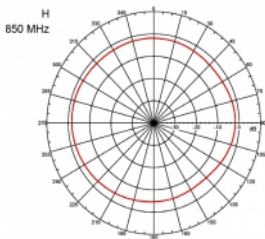

Αρ. προϊόντος 89529

EAN: 4043619895298

Χώρα προέλευσης:
Taiwan, Republic of
China

Συσκευασία: Συσκευασία

Προδιαγραφές

- Συνδετήρας: 1 x βύσμα SMA
- Εύρος συχνότητας:
690 - 960 MHz
1710 - 2170 MHz
2400 - 2700 MHz
- ZigBee, DECT, Z-Wave, LoRa 868 MHz / 915 MHz
- Απολαβή κεραίας: 3 dBi
- Σύνθετη αντίσταση: 50 Ohm
- VSWR: 2,0
- Πόλωση: κάθετη
- Ισχύς μετάδοσης: μεγ. 10 W
- Τύπος κεραίας: ραβδόμορφη κεραία
- Επιτοίχια στηρίγματα
- Θερμοκρασία λειτουργίας: -30 °C ~ 70 °C
- Υλικό περιβλήματος: πλαστικό
- βάση: μεταλλική

- Χρώμα: μαύρο
- Καλώδιο: ομοαξονικό
- Τύπος καλωδίου: RG-58
- Χρώμα καλωδίου: μαύρο
- Διάμετρος καλωδίου: περίπου 5 mm
- Εξασθένηση καλωδίου: 0,57 dB @ 1 GHz ανά μέτρο
- Μήκος καλωδίου: περ. 3 m
- Διαστάσεις (ΜxΒ): περίπου 26,9 x 1,6 cm

Απαιτήσεις συστήματος

- Συσκευή με ελεύθερη υποδοχή SMA

Περιεχόμενα συσκευασίας

- Κεραία LTE

Εικόνες

General

Protection category:	IP65
----------------------	------

Interface

Physical characteristics

Cable category:	ομοαξονικό
Cable type:	RG-58
Χρώμα καλωδίου:	μαύρο
Μήκος καλωδίου:	3 m
Μήκος:	26,9 cm
Χρώμα:	μαύρο