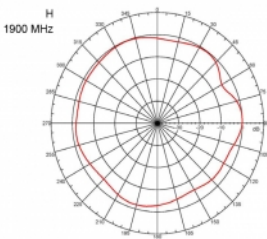

Αρ. προϊόντος 89529

EAN: 4043619895298

Χώρα προέλευσης:
Taiwan, Republic of
China

Συσκευασία: Συσκευασία

Προδιαγραφές

- Συνδετήρας: 1 x βύσμα SMA
- Εύρος συχνότητας:
690 - 960 MHz
1710 - 2170 MHz
2400 - 2700 MHz
- ZigBee, DECT, Z-Wave, LoRa 868 MHz / 915 MHz
- Απολαβή κεραίας: 3 dBi
- Σύνθετη αντίσταση: 50 Ohm
- VSWR: 2,0
- Πόλωση: κάθετη
- Ισχύς μετάδοσης: μεγ. 10 W
- Τύπος κεραίας: ραβδόμορφη κεραία
- Επιτοίχια στηρίγματα
- Θερμοκρασία λειτουργίας: -30 °C ~ 70 °C
- Υλικό περιβλήματος: πλαστικό
- βάση: μεταλλική

- Χρώμα: μαύρο
- Καλώδιο: ομοαξονικό
- Τύπος καλωδίου: RG-58
- Χρώμα καλωδίου: μαύρο
- Διάμετρος καλωδίου: περίπου 5 mm
- Εξασθένηση καλωδίου: 0,57 dB @ 1 GHz ανά μέτρο
- Μήκος καλωδίου: περ. 3 m
- Διαστάσεις (ΜxΒ): περίπου 26,9 x 1,6 cm

Απαιτήσεις συστήματος

- Συσκευή με ελεύθερη υποδοχή SMA

Περιεχόμενα συσκευασίας

- Κεραία LTE

Εικόνες

General

Protection category:	IP65
----------------------	------

Interface

Physical characteristics

Cable category:	ομοαξονικό
Cable type:	RG-58
Χρώμα καλωδίου:	μαύρο
Μήκος καλωδίου:	3 m
Μήκος:	26,9 cm
Χρώμα:	μαύρο