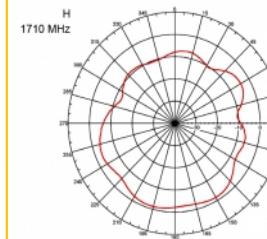

Αρ. προϊόντος 89529

EAN: 4043619895298

Χώρα προέλευσης:
Taiwan, Republic of
China

Συσκευασία: Συσκευασία

Προδιαγραφές

- Συνδετήρας: 1 x βύσμα SMA
- Εύρος συχνότητας:
690 - 960 MHz
1710 - 2170 MHz
2400 - 2700 MHz
- ZigBee, DECT, Z-Wave, LoRa 868 MHz / 915 MHz
- Απολαβή κεραίας: 3 dBi
- Σύνθετη αντίσταση: 50 Ohm
- VSWR: 2,0
- Πόλωση: κάθετη
- Ισχύς μετάδοσης: μεγ. 10 W
- Τύπος κεραίας: ραβδόμορφη κεραία
- Επιτοίχια στηρίγματα
- Θερμοκρασία λειτουργίας: -30 °C ~ 70 °C
- Υλικό περιβλήματος: πλαστικό
- βάση: μεταλλική

- Χρώμα: μαύρο
- Καλώδιο: ομοαξονικό
- Τύπος καλωδίου: RG-58
- Χρώμα καλωδίου: μαύρο
- Διάμετρος καλωδίου: περίπου 5 mm
- Εξασθένηση καλωδίου: 0,57 dB @ 1 GHz ανά μέτρο
- Μήκος καλωδίου: περ. 3 m
- Διαστάσεις (ΜxΒ): περίπου 26,9 x 1,6 cm

Απαιτήσεις συστήματος

- Συσκευή με ελεύθερη υποδοχή SMA

Περιεχόμενα συσκευασίας

- Κεραία LTE

Εικόνες

General

Protection category:	IP65
----------------------	------

Interface

Physical characteristics

Cable category:	ομοαξονικό
Cable type:	RG-58
Χρώμα καλωδίου:	μαύρο
Μήκος καλωδίου:	3 m
Μήκος:	26,9 cm
Χρώμα:	μαύρο