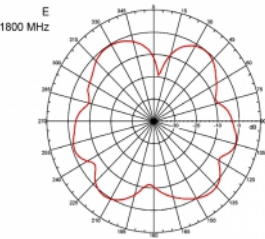

Αρ. προϊόντος 89529

EAN: 4043619895298

Χώρα προέλευσης:
Taiwan, Republic of
China

Συσκευασία: Συσκευασία

Προδιαγραφές

- Συνδετήρας: 1 x βύσμα SMA
- Εύρος συχνότητας:
690 - 960 MHz
1710 - 2170 MHz
2400 - 2700 MHz
- ZigBee, DECT, Z-Wave, LoRa 868 MHz / 915 MHz
- Απολαβή κεραίας: 3 dBi
- Σύνθετη αντίσταση: 50 Ohm
- VSWR: 2,0
- Πόλωση: κάθετη
- Ισχύς μετάδοσης: μεγ. 10 W
- Τύπος κεραίας: ραβδόμορφη κεραία
- Επιτοίχια στηρίγματα
- Θερμοκρασία λειτουργίας: -30 °C ~ 70 °C
- Υλικό περιβλήματος: πλαστικό
- βάση: μεταλλική

- Χρώμα: μαύρο
- Καλώδιο: ομοαξονικό
- Τύπος καλωδίου: RG-58
- Χρώμα καλωδίου: μαύρο
- Διάμετρος καλωδίου: περίπου 5 mm
- Εξασθένηση καλωδίου: 0,57 dB @ 1 GHz ανά μέτρο
- Μήκος καλωδίου: περ. 3 m
- Διαστάσεις (ΜxΒ): περίπου 26,9 x 1,6 cm

Απαιτήσεις συστήματος

- Συσκευή με ελεύθερη υποδοχή SMA

Περιεχόμενα συσκευασίας

- Κεραία LTE

Εικόνες

General

Protection category:	IP65
----------------------	------

Interface

Physical characteristics

Cable category:	ομοαξονικό
Cable type:	RG-58
Χρώμα καλωδίου:	μαύρο
Μήκος καλωδίου:	3 m
Μήκος:	26,9 cm
Χρώμα:	μαύρο