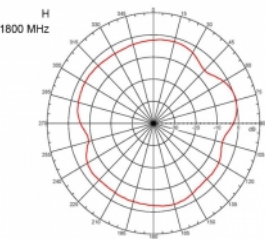

Αρ. προϊόντος 89529

EAN: 4043619895298

Χώρα προέλευσης:
Taiwan, Republic of
China

Συσκευασία: Συσκευασία

Προδιαγραφές

- Συνδετήρας: 1 x βύσμα SMA
- Εύρος συχνότητας:
690 - 960 MHz
1710 - 2170 MHz
2400 - 2700 MHz
- ZigBee, DECT, Z-Wave, LoRa 868 MHz / 915 MHz
- Απολαβή κεραίας: 3 dBi
- Σύνθετη αντίσταση: 50 Ohm
- VSWR: 2,0
- Πόλωση: κάθετη
- Ισχύς μετάδοσης: μεγ. 10 W
- Τύπος κεραίας: ραβδόμορφη κεραία
- Επιτοίχια στηρίγματα
- Θερμοκρασία λειτουργίας: -30 °C ~ 70 °C
- Υλικό περιβλήματος: πλαστικό
- βάση: μεταλλική

- Χρώμα: μαύρο
- Καλώδιο: ομοαξονικό
- Τύπος καλωδίου: RG-58
- Χρώμα καλωδίου: μαύρο
- Διάμετρος καλωδίου: περίπου 5 mm
- Εξασθένηση καλωδίου: 0,57 dB @ 1 GHz ανά μέτρο
- Μήκος καλωδίου: περ. 3 m
- Διαστάσεις (ΜxΒ): περίπου 26,9 x 1,6 cm

Απαιτήσεις συστήματος

- Συσκευή με ελεύθερη υποδοχή SMA

Περιεχόμενα συσκευασίας

- Κεραία LTE

Εικόνες

General

Protection category:	IP65
----------------------	------

Interface

Physical characteristics

Cable category:	ομοαξονικό
Cable type:	RG-58
Χρώμα καλωδίου:	μαύρο
Μήκος καλωδίου:	3 m
Μήκος:	26,9 cm
Χρώμα:	μαύρο