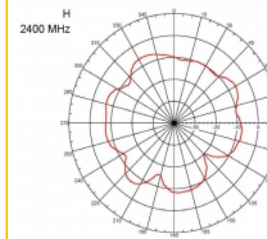

Αρ. προϊόντος 89529

EAN: 4043619895298

Χώρα προέλευσης:
Taiwan, Republic of
China

Συσκευασία: Συσκευασία

Προδιαγραφές

- Συνδετήρας: 1 x βύσμα SMA
- Εύρος συχνότητας:
690 - 960 MHz
1710 - 2170 MHz
2400 - 2700 MHz
- ZigBee, DECT, Z-Wave, LoRa 868 MHz / 915 MHz
- Απολαβή κεραίας: 3 dBi
- Σύνθετη αντίσταση: 50 Ohm
- VSWR: 2,0
- Πόλωση: κάθετη
- Ισχύς μετάδοσης: μεγ. 10 W
- Τύπος κεραίας: ραβδόμορφη κεραία
- Επιτοίχια στηρίγματα
- Θερμοκρασία λειτουργίας: -30 °C ~ 70 °C
- Υλικό περιβλήματος: πλαστικό
- βάση: μεταλλική

- Χρώμα: μαύρο
- Καλώδιο: ομοαξονικό
- Τύπος καλωδίου: RG-58
- Χρώμα καλωδίου: μαύρο
- Διάμετρος καλωδίου: περίπου 5 mm
- Εξασθένηση καλωδίου: 0,57 dB @ 1 GHz ανά μέτρο
- Μήκος καλωδίου: περ. 3 m
- Διαστάσεις (ΜxΒ): περίπου 26,9 x 1,6 cm

Απαιτήσεις συστήματος

- Συσκευή με ελεύθερη υποδοχή SMA

Περιεχόμενα συσκευασίας

- Κεραία LTE

Εικόνες

General

Protection category:	IP65
----------------------	------

Interface

Physical characteristics

Cable category:	ομοαξονικό
Cable type:	RG-58
Χρώμα καλωδίου:	μαύρο
Μήκος καλωδίου:	3 m
Μήκος:	26,9 cm
Χρώμα:	μαύρο