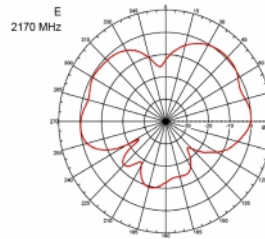

Αρ. προϊόντος 89529

EAN: 4043619895298

Χώρα προέλευσης:
Taiwan, Republic of
China

Συσκευασία: Συσκευασία

Προδιαγραφές

- Συνδετήρας: 1 x βύσμα SMA
- Εύρος συχνότητας:
690 - 960 MHz
1710 - 2170 MHz
2400 - 2700 MHz
- ZigBee, DECT, Z-Wave, LoRa 868 MHz / 915 MHz
- Απολαβή κεραίας: 3 dBi
- Σύνθετη αντίσταση: 50 Ohm
- VSWR: 2,0
- Πόλωση: κάθετη
- Ισχύς μετάδοσης: μεγ. 10 W
- Τύπος κεραίας: ραβδόμορφη κεραία
- Επιτοίχια στηρίγματα
- Θερμοκρασία λειτουργίας: -30 °C ~ 70 °C
- Υλικό περιβλήματος: πλαστικό
- βάση: μεταλλική

- Χρώμα: μαύρο
- Καλώδιο: ομοαξονικό
- Τύπος καλωδίου: RG-58
- Χρώμα καλωδίου: μαύρο
- Διάμετρος καλωδίου: περίπου 5 mm
- Εξασθένηση καλωδίου: 0,57 dB @ 1 GHz ανά μέτρο
- Μήκος καλωδίου: περ. 3 m
- Διαστάσεις (ΜxΒ): περίπου 26,9 x 1,6 cm

Απαιτήσεις συστήματος

- Συσκευή με ελεύθερη υποδοχή SMA

Περιεχόμενα συσκευασίας

- Κεραία LTE

Εικόνες

General

Protection category:	IP65
----------------------	------

Interface

Physical characteristics

Cable category:	ομοαξονικό
Cable type:	RG-58
Χρώμα καλωδίου:	μαύρο
Μήκος καλωδίου:	3 m
Μήκος:	26,9 cm
Χρώμα:	μαύρο