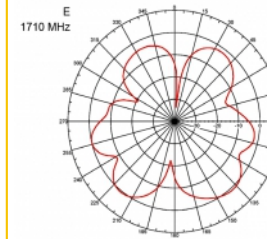

Αρ. προϊόντος 89529

EAN: 4043619895298

Χώρα προέλευσης:
Taiwan, Republic of
China

Συσκευασία: Συσκευασία

Προδιαγραφές

- Συνδετήρας: 1 x βύσμα SMA
- Εύρος συχνότητας:
690 - 960 MHz
1710 - 2170 MHz
2400 - 2700 MHz
- ZigBee, DECT, Z-Wave, LoRa 868 MHz / 915 MHz
- Απολαβή κεραίας: 3 dBi
- Σύνθετη αντίσταση: 50 Ohm
- VSWR: 2,0
- Πόλωση: κάθετη
- Ισχύς μετάδοσης: μεγ. 10 W
- Τύπος κεραίας: ραβδόμορφη κεραία
- Επιτοίχια στηρίγματα
- Θερμοκρασία λειτουργίας: -30 °C ~ 70 °C
- Υλικό περιβλήματος: πλαστικό
- βάση: μεταλλική

- Χρώμα: μαύρο
- Καλώδιο: ομοαξονικό
- Τύπος καλωδίου: RG-58
- Χρώμα καλωδίου: μαύρο
- Διάμετρος καλωδίου: περίπου 5 mm
- Εξασθένηση καλωδίου: 0,57 dB @ 1 GHz ανά μέτρο
- Μήκος καλωδίου: περ. 3 m
- Διαστάσεις (ΜxΒ): περίπου 26,9 x 1,6 cm

Απαιτήσεις συστήματος

- Συσκευή με ελεύθερη υποδοχή SMA

Περιεχόμενα συσκευασίας

- Κεραία LTE

Εικόνες

General

Protection category:	IP65
----------------------	------

Interface

Physical characteristics

Cable category:	ομοαξονικό
Cable type:	RG-58
Χρώμα καλωδίου:	μαύρο
Μήκος καλωδίου:	3 m
Μήκος:	26,9 cm
Χρώμα:	μαύρο