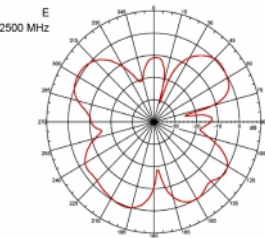

Αρ. προϊόντος 89529

EAN: 4043619895298

Χώρα προέλευσης:
Taiwan, Republic of
China

Συσκευασία: Συσκευασία

Προδιαγραφές

- Συνδετήρας: 1 x βύσμα SMA
- Εύρος συχνότητας:
690 - 960 MHz
1710 - 2170 MHz
2400 - 2700 MHz
- ZigBee, DECT, Z-Wave, LoRa 868 MHz / 915 MHz
- Απολαβή κεραίας: 3 dBi
- Σύνθετη αντίσταση: 50 Ohm
- VSWR: 2,0
- Πόλωση: κάθετη
- Ισχύς μετάδοσης: μεγ. 10 W
- Τύπος κεραίας: ραβδόμορφη κεραία
- Επιτοίχια στηρίγματα
- Θερμοκρασία λειτουργίας: -30 °C ~ 70 °C
- Υλικό περιβλήματος: πλαστικό
- βάση: μεταλλική

- Χρώμα: μαύρο
- Καλώδιο: ομοαξονικό
- Τύπος καλωδίου: RG-58
- Χρώμα καλωδίου: μαύρο
- Διάμετρος καλωδίου: περίπου 5 mm
- Εξασθένηση καλωδίου: 0,57 dB @ 1 GHz ανά μέτρο
- Μήκος καλωδίου: περ. 3 m
- Διαστάσεις (ΜxΒ): περίπου 26,9 x 1,6 cm

Απαιτήσεις συστήματος

- Συσκευή με ελεύθερη υποδοχή SMA

Περιεχόμενα συσκευασίας

- Κεραία LTE

Εικόνες

General

Protection category:	IP65
----------------------	------

Interface

Physical characteristics

Cable category:	ομοαξονικό
Cable type:	RG-58
Χρώμα καλωδίου:	μαύρο
Μήκος καλωδίου:	3 m
Μήκος:	26,9 cm
Χρώμα:	μαύρο