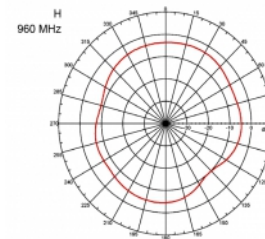

Αρ. προϊόντος 89529

EAN: 4043619895298

Χώρα προέλευσης:
Taiwan, Republic of
China

Συσκευασία: Συσκευασία

Προδιαγραφές

- Συνδετήρας: 1 x βύσμα SMA
- Εύρος συχνότητας:
690 - 960 MHz
1710 - 2170 MHz
2400 - 2700 MHz
- ZigBee, DECT, Z-Wave, LoRa 868 MHz / 915 MHz
- Απολαβή κεραίας: 3 dBi
- Σύνθετη αντίσταση: 50 Ohm
- VSWR: 2,0
- Πόλωση: κάθετη
- Ισχύς μετάδοσης: μεγ. 10 W
- Τύπος κεραίας: ραβδόμορφη κεραία
- Επιτοίχια στηρίγματα
- Θερμοκρασία λειτουργίας: -30 °C ~ 70 °C
- Υλικό περιβλήματος: πλαστικό
- βάση: μεταλλική

- Χρώμα: μαύρο
- Καλώδιο: ομοαξονικό
- Τύπος καλωδίου: RG-58
- Χρώμα καλωδίου: μαύρο
- Διάμετρος καλωδίου: περίπου 5 mm
- Εξασθένηση καλωδίου: 0,57 dB @ 1 GHz ανά μέτρο
- Μήκος καλωδίου: περ. 3 m
- Διαστάσεις (ΜxΒ): περίπου 26,9 x 1,6 cm

Απαιτήσεις συστήματος

- Συσκευή με ελεύθερη υποδοχή SMA

Περιεχόμενα συσκευασίας

- Κεραία LTE

Εικόνες

General

Protection category:	IP65
----------------------	------

Interface

Physical characteristics

Cable category:	ομοαξονικό
Cable type:	RG-58
Χρώμα καλωδίου:	μαύρο
Μήκος καλωδίου:	3 m
Μήκος:	26,9 cm
Χρώμα:	μαύρο