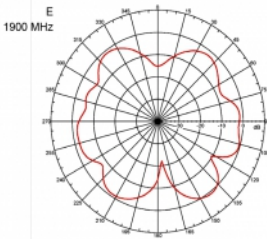

Αρ. προϊόντος 89529

EAN: 4043619895298

Χώρα προέλευσης:
Taiwan, Republic of
China

Συσκευασία: Συσκευασία

Προδιαγραφές

- Συνδετήρας: 1 x βύσμα SMA
- Εύρος συχνότητας:
690 - 960 MHz
1710 - 2170 MHz
2400 - 2700 MHz
- ZigBee, DECT, Z-Wave, LoRa 868 MHz / 915 MHz
- Απολαβή κεραίας: 3 dBi
- Σύνθετη αντίσταση: 50 Ohm
- VSWR: 2,0
- Πόλωση: κάθετη
- Ισχύς μετάδοσης: μεγ. 10 W
- Τύπος κεραίας: ραβδόμορφη κεραία
- Επιτοίχια στηρίγματα
- Θερμοκρασία λειτουργίας: -30 °C ~ 70 °C
- Υλικό περιβλήματος: πλαστικό
- βάση: μεταλλική

- Χρώμα: μαύρο
- Καλώδιο: ομοαξονικό
- Τύπος καλωδίου: RG-58
- Χρώμα καλωδίου: μαύρο
- Διάμετρος καλωδίου: περίπου 5 mm
- Εξασθένηση καλωδίου: 0,57 dB @ 1 GHz ανά μέτρο
- Μήκος καλωδίου: περ. 3 m
- Διαστάσεις (ΜxΒ): περίπου 26,9 x 1,6 cm

Απαιτήσεις συστήματος

- Συσκευή με ελεύθερη υποδοχή SMA

Περιεχόμενα συσκευασίας

- Κεραία LTE

Εικόνες

General

Protection category:	IP65
----------------------	------

Interface

Physical characteristics

Cable category:	ομοαξονικό
Cable type:	RG-58
Χρώμα καλωδίου:	μαύρο
Μήκος καλωδίου:	3 m
Μήκος:	26,9 cm
Χρώμα:	μαύρο