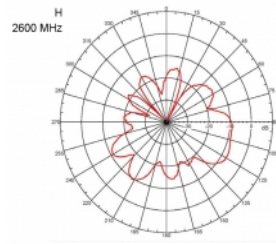

Αρ. προϊόντος 89529

EAN: 4043619895298

Χώρα προέλευσης:
Taiwan, Republic of
China

Συσκευασία: Συσκευασία

Προδιαγραφές

- Συνδετήρας: 1 x βύσμα SMA
- Εύρος συχνότητας:
690 - 960 MHz
1710 - 2170 MHz
2400 - 2700 MHz
- ZigBee, DECT, Z-Wave, LoRa 868 MHz / 915 MHz
- Απολαβή κεραίας: 3 dBi
- Σύνθετη αντίσταση: 50 Ohm
- VSWR: 2,0
- Πόλωση: κάθετη
- Ισχύς μετάδοσης: μεγ. 10 W
- Τύπος κεραίας: ραβδόμορφη κεραία
- Επιτοίχια στηρίγματα
- Θερμοκρασία λειτουργίας: -30 °C ~ 70 °C
- Υλικό περιβλήματος: πλαστικό
- βάση: μεταλλική

- Χρώμα: μαύρο
- Καλώδιο: ομοαξονικό
- Τύπος καλωδίου: RG-58
- Χρώμα καλωδίου: μαύρο
- Διάμετρος καλωδίου: περίπου 5 mm
- Εξασθένηση καλωδίου: 0,57 dB @ 1 GHz ανά μέτρο
- Μήκος καλωδίου: περ. 3 m
- Διαστάσεις (ΜxΒ): περίπου 26,9 x 1,6 cm

Απαιτήσεις συστήματος

- Συσκευή με ελεύθερη υποδοχή SMA

Περιεχόμενα συσκευασίας

- Κεραία LTE

Εικόνες

General

Protection category:	IP65
----------------------	------

Interface

Physical characteristics

Cable category:	ομοαξονικό
Cable type:	RG-58
Χρώμα καλωδίου:	μαύρο
Μήκος καλωδίου:	3 m
Μήκος:	26,9 cm
Χρώμα:	μαύρο