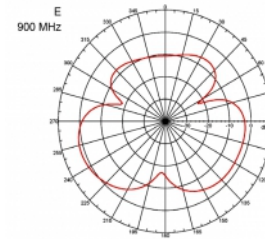

Αρ. προϊόντος 89529

EAN: 4043619895298

Χώρα προέλευσης:
Taiwan, Republic of
China

Συσκευασία: Συσκευασία

Προδιαγραφές

- Συνδετήρας: 1 x βύσμα SMA
- Εύρος συχνότητας:
690 - 960 MHz
1710 - 2170 MHz
2400 - 2700 MHz
- ZigBee, DECT, Z-Wave, LoRa 868 MHz / 915 MHz
- Απολαβή κεραίας: 3 dBi
- Σύνθετη αντίσταση: 50 Ohm
- VSWR: 2,0
- Πόλωση: κάθετη
- Ισχύς μετάδοσης: μεγ. 10 W
- Τύπος κεραίας: ραβδόμορφη κεραία
- Επιτοίχια στηρίγματα
- Θερμοκρασία λειτουργίας: -30 °C ~ 70 °C
- Υλικό περιβλήματος: πλαστικό
- βάση: μεταλλική

- Χρώμα: μαύρο
- Καλώδιο: ομοαξονικό
- Τύπος καλωδίου: RG-58
- Χρώμα καλωδίου: μαύρο
- Διάμετρος καλωδίου: περίπου 5 mm
- Εξασθένηση καλωδίου: 0,57 dB @ 1 GHz ανά μέτρο
- Μήκος καλωδίου: περ. 3 m
- Διαστάσεις (ΜxΒ): περίπου 26,9 x 1,6 cm

Απαιτήσεις συστήματος

- Συσκευή με ελεύθερη υποδοχή SMA

Περιεχόμενα συσκευασίας

- Κεραία LTE

Εικόνες

General

Protection category:	IP65
----------------------	------

Interface

Physical characteristics

Cable category:	ομοαξονικό
Cable type:	RG-58
Χρώμα καλωδίου:	μαύρο
Μήκος καλωδίου:	3 m
Μήκος:	26,9 cm
Χρώμα:	μαύρο