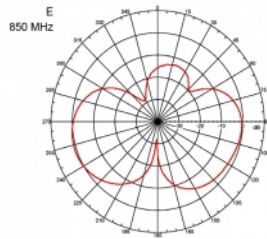

Αρ. προϊόντος 89529

EAN: 4043619895298

Χώρα προέλευσης:
Taiwan, Republic of
China

Συσκευασία: Συσκευασία

Προδιαγραφές

- Συνδετήρας: 1 x βύσμα SMA
- Εύρος συχνότητας:
690 - 960 MHz
1710 - 2170 MHz
2400 - 2700 MHz
- ZigBee, DECT, Z-Wave, LoRa 868 MHz / 915 MHz
- Απολαβή κεραίας: 3 dBi
- Σύνθετη αντίσταση: 50 Ohm
- VSWR: 2,0
- Πόλωση: κάθετη
- Ισχύς μετάδοσης: μεγ. 10 W
- Τύπος κεραίας: ραβδόμορφη κεραία
- Επιτοίχια στηρίγματα
- Θερμοκρασία λειτουργίας: -30 °C ~ 70 °C
- Υλικό περιβλήματος: πλαστικό
- βάση: μεταλλική

- Χρώμα: μαύρο
- Καλώδιο: ομοαξονικό
- Τύπος καλωδίου: RG-58
- Χρώμα καλωδίου: μαύρο
- Διάμετρος καλωδίου: περίπου 5 mm
- Εξασθένηση καλωδίου: 0,57 dB @ 1 GHz ανά μέτρο
- Μήκος καλωδίου: περ. 3 m
- Διαστάσεις (ΜxΒ): περίπου 26,9 x 1,6 cm

Απαιτήσεις συστήματος

- Συσκευή με ελεύθερη υποδοχή SMA

Περιεχόμενα συσκευασίας

- Κεραία LTE

Εικόνες

General

Protection category:	IP65
----------------------	------

Interface

Physical characteristics

Cable category:	ομοαξονικό
Cable type:	RG-58
Χρώμα καλωδίου:	μαύρο
Μήκος καλωδίου:	3 m
Μήκος:	26,9 cm
Χρώμα:	μαύρο