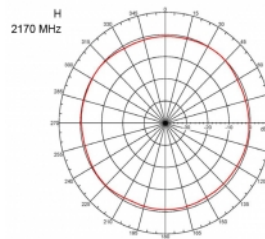

Αρ. προϊόντος 89529

EAN: 4043619895298

Χώρα προέλευσης:
Taiwan, Republic of
China

Συσκευασία: Συσκευασία

Προδιαγραφές

- Συνδετήρας: 1 x βύσμα SMA
- Εύρος συχνότητας:
690 - 960 MHz
1710 - 2170 MHz
2400 - 2700 MHz
- ZigBee, DECT, Z-Wave, LoRa 868 MHz / 915 MHz
- Απολαβή κεραίας: 3 dBi
- Σύνθετη αντίσταση: 50 Ohm
- VSWR: 2,0
- Πόλωση: κάθετη
- Ισχύς μετάδοσης: μεγ. 10 W
- Τύπος κεραίας: ραβδόμορφη κεραία
- Επιτοίχια στηρίγματα
- Θερμοκρασία λειτουργίας: -30 °C ~ 70 °C
- Υλικό περιβλήματος: πλαστικό
- βάση: μεταλλική

- Χρώμα: μαύρο
- Καλώδιο: ομοαξονικό
- Τύπος καλωδίου: RG-58
- Χρώμα καλωδίου: μαύρο
- Διάμετρος καλωδίου: περίπου 5 mm
- Εξασθένηση καλωδίου: 0,57 dB @ 1 GHz ανά μέτρο
- Μήκος καλωδίου: περ. 3 m
- Διαστάσεις (ΜxΒ): περίπου 26,9 x 1,6 cm

Απαιτήσεις συστήματος

- Συσκευή με ελεύθερη υποδοχή SMA

Περιεχόμενα συσκευασίας

- Κεραία LTE

Εικόνες

General

Protection category:	IP65
----------------------	------

Interface

Physical characteristics

Cable category:	ομοαξονικό
Cable type:	RG-58
Χρώμα καλωδίου:	μαύρο
Μήκος καλωδίου:	3 m
Μήκος:	26,9 cm
Χρώμα:	μαύρο