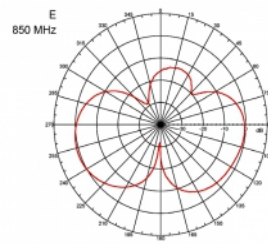

Příslušenství