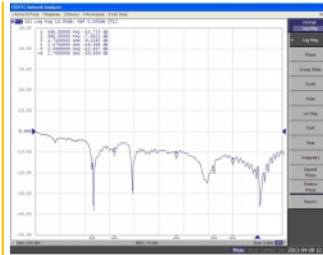

Příslušenství