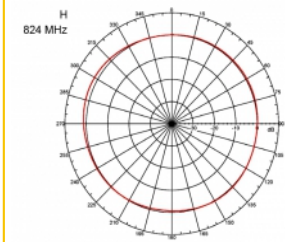

Příslušenství