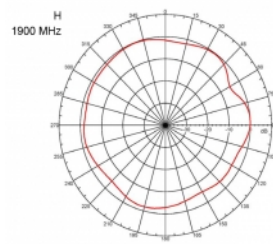

Příslušenství