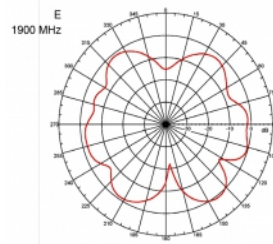

Příslušenství