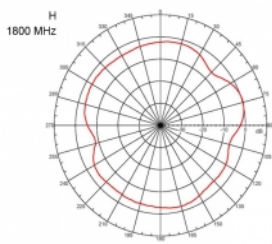

Příslušenství