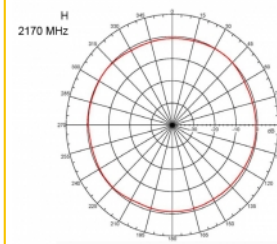

Příslušenství