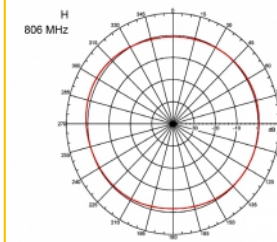

Příslušenství