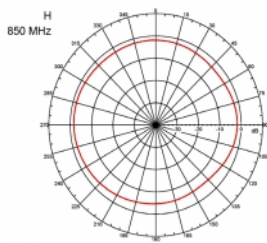

Příslušenství