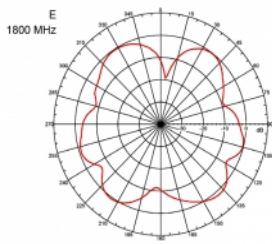

Příslušenství