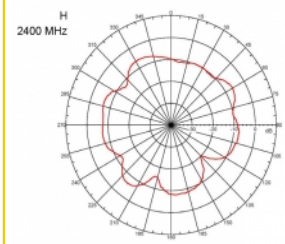

Příslušenství