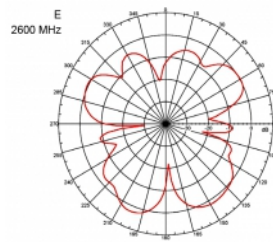

Příslušenství