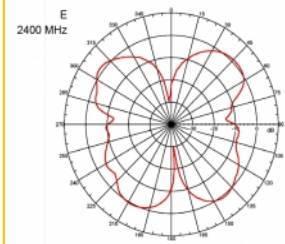

Příslušenství