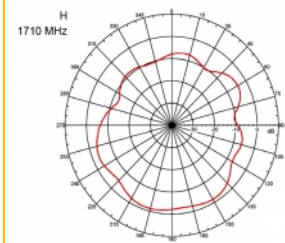

Příslušenství