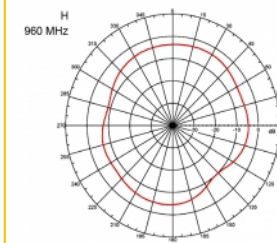

Příslušenství