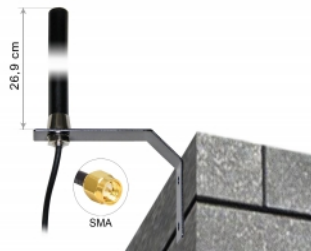

Delock LTE UMTS GSM Anténa SMA samec 3 dBi všesměrová pevná s připojovacím kabelem (RG-58, 3 m) na stěnu venkovní černá

Popis

Tato anténa od Delocku umožňuje použití různých LTE, GSM a UMTS šířek uvnitř i venku. Je kompletně kompatibilní s Bluetooth, WLAN 2,4 GHz, ZigBee, DECT, Z-Wave a LoRa 868 MHz / 915 MHz.

3 m

Číslo produktu 89529

EAN: 4043619895298

Země původu: Taiwan,
Republic of China

Balení: Box

Technické detaily

- Konektor: 1 x SMA samec
- Frekvenční rozsah:
690 - 960 MHz
1710 - 2170 MHz
2400 - 2700 MHz
- ZigBee, DECT, Z-Wave, LoRa 868 MHz / 915 MHz
- Anténní zisk: 3 dBi
- Impedance: 50 Ohm
- VSWR: 2,0
- Polarizace: vertikální
- Vysílací výkon: max. 10 W
- Typ antény: tyčová anténa
- Držáky pro montáž na zeď
- Provozní teplota: -30 °C ~ 70 °C
- Materiál pouzdra: plast
- Základna: kovová

- Barva: černá
- Kabel: koaxiální
- Typ kabelu: RG-58
- Barva kabelu: černá
- Průměr kabelu: cca. 5 mm
- Útlum kabelu 0,57 dB @ 1 GHz na metr
- Délka kabelu cca: 3 m
- Rozměry (DxH): cca. 26,9 x 1,6 cm

Systémové požadavky

- Zařízení s volným SMA konektorem

Obsah balení

- LTE anténa

Příslušenství

General

Protection category:	IP65
----------------------	------

Interface