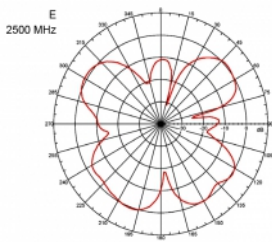

Příslušenství