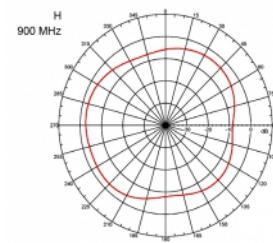

Příslušenství