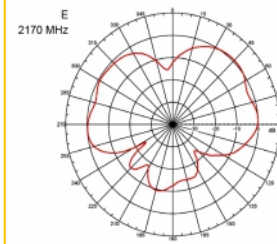

Příslušenství