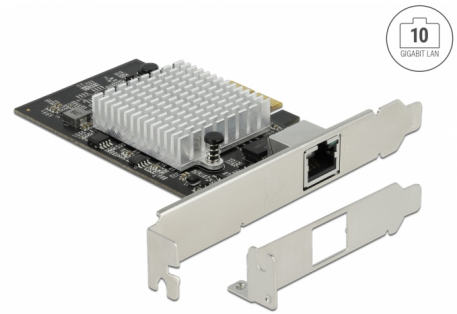

Delock PCI Express x2 Kartica 1 x RJ45 10 Gigabit LAN AQC113CS

Opis

Ova Delock PCI Express kartica pruža mrežni priključak s brzinom prijenosa do 10 Gbps pomoću konvencionalnih bakrenih kabela kat. 6 ili kat. 6A. Uz NBASE-T tehnologiju, dostupne su dodatne brzine od 2,5 Gbps i 5 Gbps. To omogućuje brzine prijenosa veće od 1 Gbps, kad veza od 10 Gbps nije moguća uz postojeći kabel.

Predmet br. 89528

EAN: 4043619895281

Zemlja podrijetla: China

Pakiranje: Kutija

Tehnički podaci

- Priključak:
 - vanjski: 1 x 10 Gigabit LAN RJ45 ženski
 - unutarnji: 1 x PCI Express x2, V3.0
- Skup čipova: Marvell AQC113CS
- Brzina prijenosa podataka:
 - Ethernet do 10 Mbps
 - Fast Ethernet do 100 Mbps
 - Gigabit Ethernet do 1 Gbps
 - NBASE-T s brzinom do 2,5 Gbps i 5 Gbps
 - 10 Gigabit Ethernet do 10 Gbps
 - PCI Express x2 do 16 Gbps
- Podrška IEEE 802.3az (energetski efikasan Ethernet)
- Podrška 16k Jumbo okvire
- Podrška IEEE 802.1Q virtualni LAN (VLAN)
- Podrška PXE
- LED indikator povezivanja i šupljine