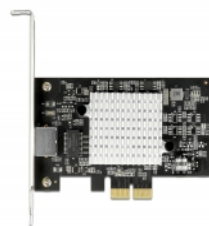

Preduvjeti sustava

- Linux Kernel 3.10 ili noviji
- Windows 8.1/8.1-64/10/10-64
- Računalo s jednim slobodnim PCI Express x2 / x4 / x8 / x16 / x32 utorom

---

Sadržaj pakiranja

- PCI Express kartica
- Nosač niskog profila
- CD s upravljačkim programom
- Korisnički priručnik

Slike