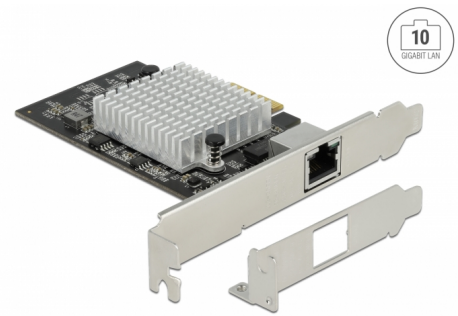

# Delock Carte PCI Express x2 1 x RJ45 10 Gigabit LAN AQC113CS

## Description

Cette carte PCI Express Delock comprend un port réseau permettant un taux de transfert de données jusqu'à 10 Gbps sur des câbles en cuivre conventionnels Cat.6 ou Cat.6A classiques. Avec la technologie NBASE-T, des vitesses supplémentaires de 2,5 Gbps et 5 Gbps sont disponibles. Cela permet des vitesses de transmission supérieures à 1 Gbps, lorsqu'une connexion 10 Gbps n'est pas possible avec le câble existant.

## Détails techniques

- Connecteurs :
  - externe : 1 x 10 Gigabit LAN RJ45 femelle
  - interne : 1 x PCI Express x2, V3.0
- Chipset : Marvell AQC113CS
- Débit de données :
  - Ethernet jusqu'à 10 Mbps
  - Fast Ethernet jusqu'à 100 Mbps
  - Gigabit Ethernet jusqu'à 1 Gbps
  - NBASE-T avec jusqu'à 2,5 Gbps et 5 Gbps
  - 10 Gigabit Ethernet jusqu'à 10 Gbps
  - PCI Express x2 jusqu'à 16 Gbps
- Prend en charge IEEE 802.3az (Ethernet à haute efficacité en énergie)
- Prend en charge les trames géantes 16k
- Prise en charge IEEE 802.1Q Virtual LAN (VLAN)
- Prend en charge PXE
- Indicateur à LED pour le lien et l'activité