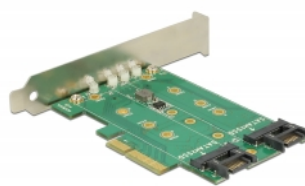

Delock Κάρτα PCI Express > 3 x M.2 θύρα - Συσσκευή Χαμηλής Κατανομής

Περιγραφή

Αυτή η κάρτα PCI Express από τη Delock επεκτείνει τον Η/Υ κατά τρεις M.2 θύρες. Στην κάρτα μπορούν να συνδεθούν έως δύο μονάδες M.2 SATA μορφής 2280, 2260, 2242, 2230 και μία μονάδα M.2 PCIe μορφής 2280, 2260, 2242, 2230. Οι μονάδες SATA θα συνδεθούν μέσω των καλωδίων SATA στη μητρική πλακέτα.

Αρ. προϊόντος 89518

EAN: 4043619895182

Χώρα προέλευσης:
Taiwan, Republic of
China

Συσκευασία: Retail Box

Άλλες προδιαγραφές

- Υποστηρίζει μονάδες με διεπαφή SATA και PCIe

Προδιαγραφές

- Συνδετήρας:
εσωτερικά:
2 x Υποδοχή κλειδιού B M.2 67 ακίδων
1 x Υποδοχή κλειδιού M M.2 67 ακίδων
1 x PCI Express x4, V3.0
2 x SATA 7 ακίδων, αρσενικό
- Διεπαφή: SATA + PCIe
- Υποστηρίζει δύο μονάδες M.2 μορφής: 2280, 2260, 2242 και 2230 με key B ή key B+M που βασίζεται σε SATA και μία μονάδα M.2 μορφής: 2280, 2260, 2242 και 2230 με key M ή key B+M που βασίζεται σε PCIe
- Μέγιστο ύψος των εξαρτημάτων στη μονάδα: υποστηρίζεται εφαρμογή συναρμολογημένων μονάδων με δύο πλευρές 1,35 mm

- Υποστηρίζει NVM Express (NVMe)
- 4 x Ένδειξη LED
- Τροφοδοσία ρεύματος μέσω PCI Express

Απαιτήσεις συστήματος

- Linux Kernel 3.3 ή νεότερο
- Windows 7/7-64/8.1/8.1-64/10/10-64
- PC με μια ελεύθερη υποδοχή PCI Express x4 / x8 / x16 / x32
- Μία ελεύθερη διεπαφή SATA 7 ακίδων για κάθε συνδεδεμένη μονάδα M.2 που βασίζεται σε SATA

Περιεχόμενα συσκευασίας

- Κάρτα PCI Express
- Βραχίονας χαμηλού προφίλ
- 3 x βίδα στερέωσης
- Κατσαβίδι
- Εγχειρίδιο χρήστη

Εικόνες

General

Λειτουργία :	NVM Express (NVMe)
Supported operating system:	Linux Kernel 3.3 ή νεότερο Windows 10 32-bit Windows 10 64-bit Windows 7 32-Bit Windows 7 64-Bit Windows 8.1 32-Bit Windows 8.1 64-Bit
Slot:	SATA PCIe
Supported module:	μονάδες M.2 σε μορφή 2280, 2260, 2242 και 2230 με κλειδί B ή κλειδί B+M με βάση σε SATA
Μέγιστο ύψος των εξαρτημάτων στη μονάδα:	Μέγιστο ύψος των εξαρτημάτων στη μονάδα: υποστηρίζεται εφαρμογή συναρμολογημένων μονάδων με δύο πλευρές 1,35 mm