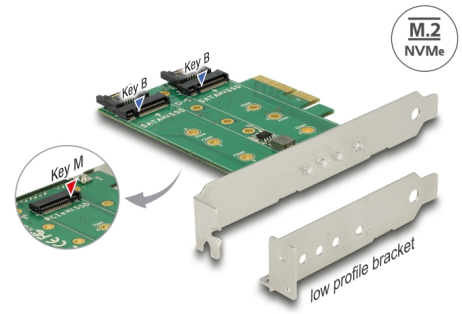

Delock Κάρτα PCI Express > 3 x M.2 θύρα - Συσσκευή Χαμηλής Κατανομής

Περιγραφή

Αυτή η κάρτα PCI Express από τη Delock επεκτείνει τον Η/Υ κατά τρεις M.2 θύρες. Στην κάρτα μπορούν να συνδεθούν έως δύο μονάδες M.2 SATA μορφής 2280, 2260, 2242, 2230 και μία μονάδα M.2 PCIe μορφής 2280, 2260, 2242, 2230. Οι μονάδες SATA θα συνδεθούν μέσω των καλωδίων SATA στη μητρική πλακέτα.

Αρ. προϊόντος 89518

EAN: 4043619895182

Χώρα προέλευσης:
Taiwan, Republic of
China

Συσκευασία: Retail Box

Άλλες προδιαγραφές

- Υποστηρίζει μονάδες με διεπαφή SATA και PCIe

Προδιαγραφές

- Συνδετήρας:
εσωτερικά:
2 x Υποδοχή κλειδιού B M.2 67 ακίδων
1 x Υποδοχή κλειδιού M M.2 67 ακίδων
1 x PCI Express x4, V3.0
2 x SATA 7 ακίδων, αρσενικό
- Διεπαφή: SATA + PCIe
- Υποστηρίζει δύο μονάδες M.2 μορφής: 2280, 2260, 2242 και 2230 με key B ή key B+M που βασίζεται σε SATA και μία μονάδα M.2 μορφής: 2280, 2260, 2242 και 2230 με key M ή key B+M που βασίζεται σε PCIe
- Μέγιστο ύψος των εξαρτημάτων στη μονάδα: υποστηρίζεται εφαρμογή συναρμολογημένων μονάδων με δύο πλευρές 1,35 mm

- Υποστηρίζει NVM Express (NVMe)
- 4 x Ένδειξη LED
- Τροφοδοσία ρεύματος μέσω PCI Express

Απαιτήσεις συστήματος

- Linux Kernel 3.3 ή νεότερο
- Windows 7/7-64/8.1/8.1-64/10/10-64
- PC με μια ελεύθερη υποδοχή PCI Express x4 / x8 / x16 / x32
- Μία ελεύθερη διεπαφή SATA 7 ακίδων για κάθε συνδεδεμένη μονάδα M.2 που βασίζεται σε SATA

Interface

Εσωτερικός:	2 x Υποδοχή κλειδιού B M.2 67 ακίδων 1 x Υποδοχή κλειδιού M M.2 67 ακίδων 1 x PCI Express x4, V3.0 2 x SATA 22 ακίδων, αρσενικό
-------------	--

Physical characteristics

Slot bracket:	Χαμηλής Κατανομής standard
---------------	----------------------------