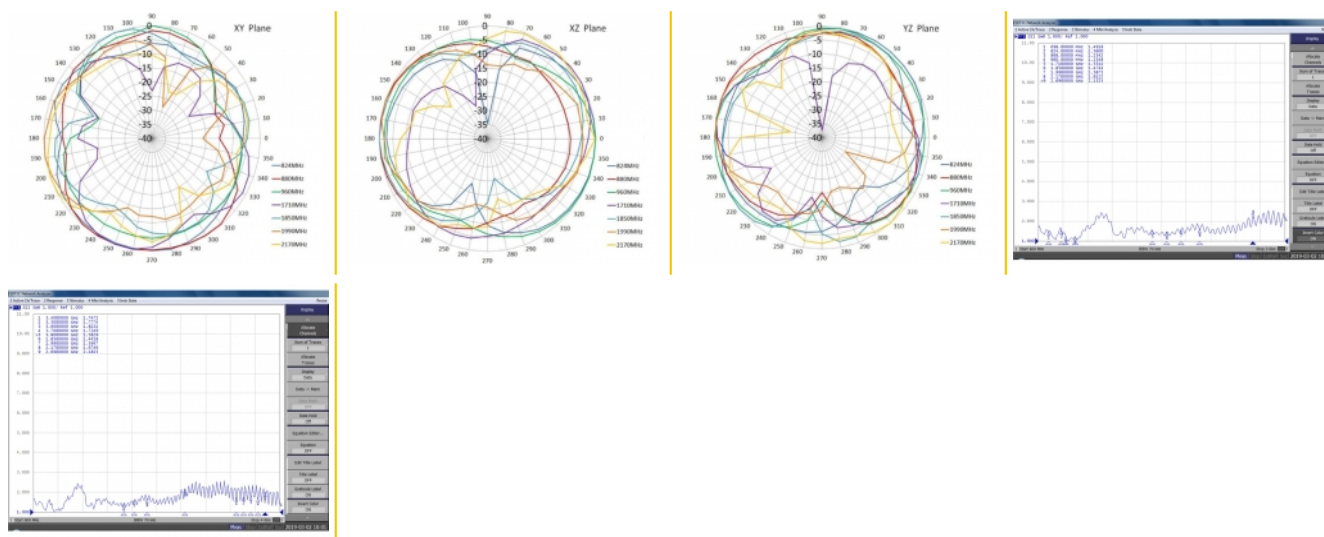

Delock GSM UMTS LTE WLAN 2,4 GHz antenă SMA tată, 2 dBi, omnidirecțională, fixa, negru, autoadeziv

Descriere scurta

Această antenă de la Delock poate fi utilizată în interior și profită de diferite benzi de frecvență. Este complet compatibilă cu Bluetooth, WLAN la 2,4 GHz, ZigBee, DECT și Z-Wave.

2 m

Nr. 89491

EAN: 4043619894918

Țara de origine: China

Pachet: Pungă din plastic
cu închidere tip fermoar

Detalii tehnice

- Conector: 1 x SMA tată
- Bandă LTE: 1-6; 8-10; 19; 25; 33-37; 39
- Interval frecvență: 824 - 960, 1920 - 2170, 2400 - 2500 MHz
- GSM, UMTS, Bluetooth, WLAN 2,4 GHz, ZigBee, DECT, Z-Wave
- Amplificare antenă: 2 dBi
- Impedanță: 50 Ohm
- Polarizare: verticală
- VSWR: 2,0
- Temperatură în stare de funcționare: -40 °C ~ 85 °C
- Culoare: negru
- Dimensiunii (LxlxÎ): aprox. 11,56 x 2,17 x 0,58 cm
- Tip cablu: coaxial
- Tip cablu: RG-174
- Culoare cablu: negru
- Atenuare cablu: 1,8 dB @ 1,8 GHz pro Meter
- Diametru cablu: ca. 2,7 mm
- Lungime cablu, inclusiv conectori: cca 2 m

Cerinte de sistem

- Dispozitiv cu un port SMA liber

Pachetul contine

- Antenă

Imagini

General

| | |
|-----------------------|-------------|
| Mounting type: | Auto-adeziv |
| Suitable for indoor: | Da |
| Suitable for outdoor: | nu |

Interface

| | |
|------------|---------|
| connector: | 1 x SMA |
|------------|---------|

Technical characteristics

| | |
|--------------------------------------|---|
| Frequency range: | 824 MHz - 960 MHz 2400 MHz - 2500 MHz 1710 MHz - 2170 MHz |
| Gain: | 2.5 dBi |
| Impedance: | 50 Ω |
| Temperatură în stare de funcționare: | -40 °C ~ 85 °C |
| Polarisation: | linear vertical |
| VSWR: | 2,0 |