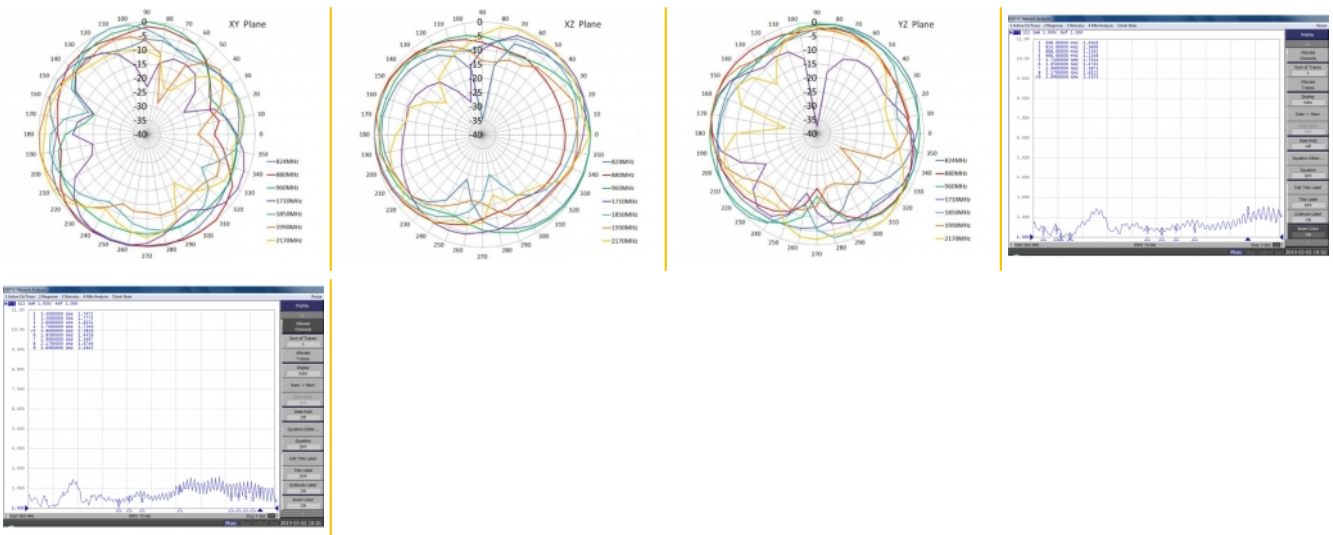

Systemové požadavky

- Zařízení s volným SMA konektorem

Obsah balení

- Anténa

Příslušenství