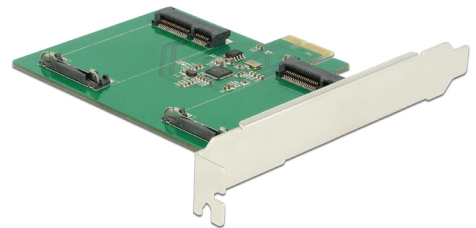

Delock PCI Express x1 Card > 2 x intern mSATA

Beskrivning

Detta PCI Express Card från Delock låter dig installera upp till två mSATA-moduler, t.ex. SSD.

Artikelnummer 89479

EAN: 4043619894796

Ursprungsland: Taiwan,
Republic of China

Paket: Retail Box

Specifikationer

- Anslutning:
intern:
2 x mSATA kortplats (full storlek)
1 x PCI Express x1, V2.0
- Kringkretsar: Asmedia ASM1061
- För 3,3 V mSATA-modul
- Dataöverföringshastighet upp till 6 Gb/s
- Bootbar

Interface

Intern:	2 x mSATA kortplats (full storlek) 1 x PCI Express x1, V2.0
---------	--

Technical characteristics

Kringkretsar:	Asmedia ASM1061
Dataöverföringshastighet:	SATA upp till 6 Gb/s