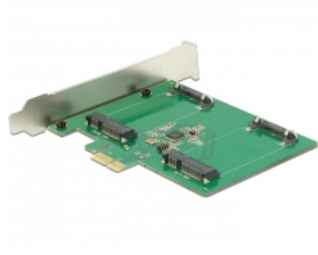

- Korisnički priručnik

Slike