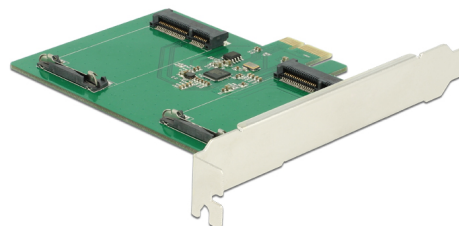

Delock PCI Express x1 kartica > 2 x unutarnji mSATA

Opis

Ova PCI Express kartica tvrtke Delock omogućava ugradnju do dva mSATA modula, npr. SSD.

Predmet br. 89479

EAN: 4043619894796

Zemlja podrijetla: Taiwan,
Republic of China

Pakiranje: Retail Box

Tehnički podaci

- Priključak:
unutarnji:
2 x mSATA otvora (pune veličine)
1 x PCI Express x1, V2.0
- Skup čipova: Asmedia ASM1061
- Za 3,3 V mSATA modul
- Brzina prijenosa podataka do 6 Gb/s
- Može se pokrenuti

Interface

Unutarnji:	2 x mSATA otvora (pune veličine) 1 x PCI Express x1, V2.0
------------	--

Technical characteristics

Skup čipova:	Asmedia ASM1061
Brzina prijenosa podataka:	SATA do 6 Gb/s