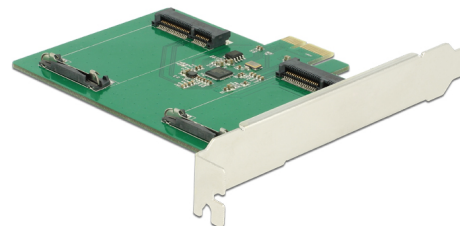

# Delock Κάρτα PCI Express x1 > 2 x εσωτερικός δίσκος mSATA

## Περιγραφή

Αυτή η κάρτα PCI Express της Delock επιτρέπει την εγκατάσταση μέχρι και 2 μονάδων mSATA π.χ. δίσκοι SSD.

## Προδιαγραφές

- Συνδετήρας:  
εσωτερικά:  
2 x υποδοχές mSATA (πλήρους μεγέθους)  
1 x PCI Express x1, V2.0
- Chipset: Asmedia ASM1061
- Για μονάδα mSATA 3,3 V
- Ρυθμός μεταφοράς δεδομένων της τάξης των 6 Gb/s
- Δίσκος επανεκκίνησης

## Interface

Εσωτερικός:	2 x υποδοχές mSATA (πλήρους μεγέθους) 1 x PCI Express x1, V2.0
-------------	---