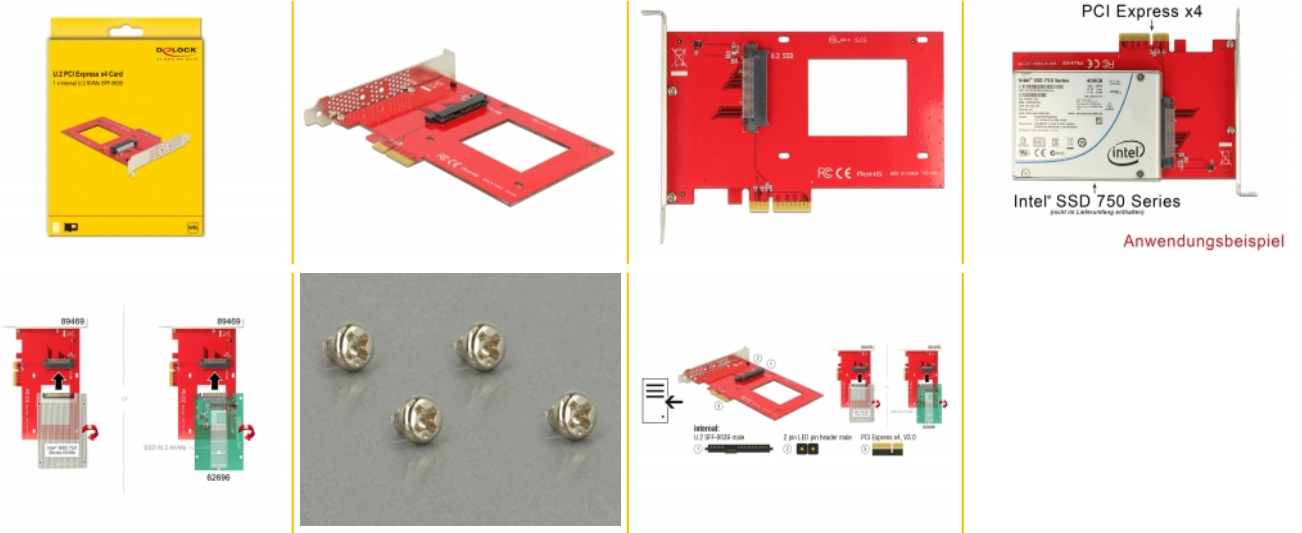

- PCI Express kártya
- Használati utasítás

Képek