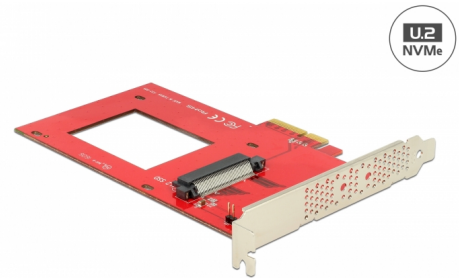

# Delock PCI Express x4 Kártya > 1 x belső U.2 NVMe SFF-8639

## Leírás

Ez a Delock PCI Express-kártya egy U.2 csatolóval bővíti ki a számítógépét. A kártya többek között 2.5"-os, Intel® 750 sorozatú NVMe SSD-hez csatlakoztatható.

## Műszaki adatok

- Csatlakozó:  
belső:  
1 x U.2 SFF-8639 hüvely  
1 x PCI Express x4, V4.0  
1 x 2 tűs csatlakozósorral ellátott, LED-es csatlakozódugó
- 2.5"-os NVMe SSD-hez csatlakoztatható
- Támogatja a NVM Express (NVMe) használatát

## Interface

Belső:	1 x U.2 SFF-8639 dugó 1 x 2 tűs csatlakozósorral ellátott, LED-es csatlakozódugó 1 x PCI Express x4, V4.0
--------	-----------------------------------------------------------------------------------------------------------------