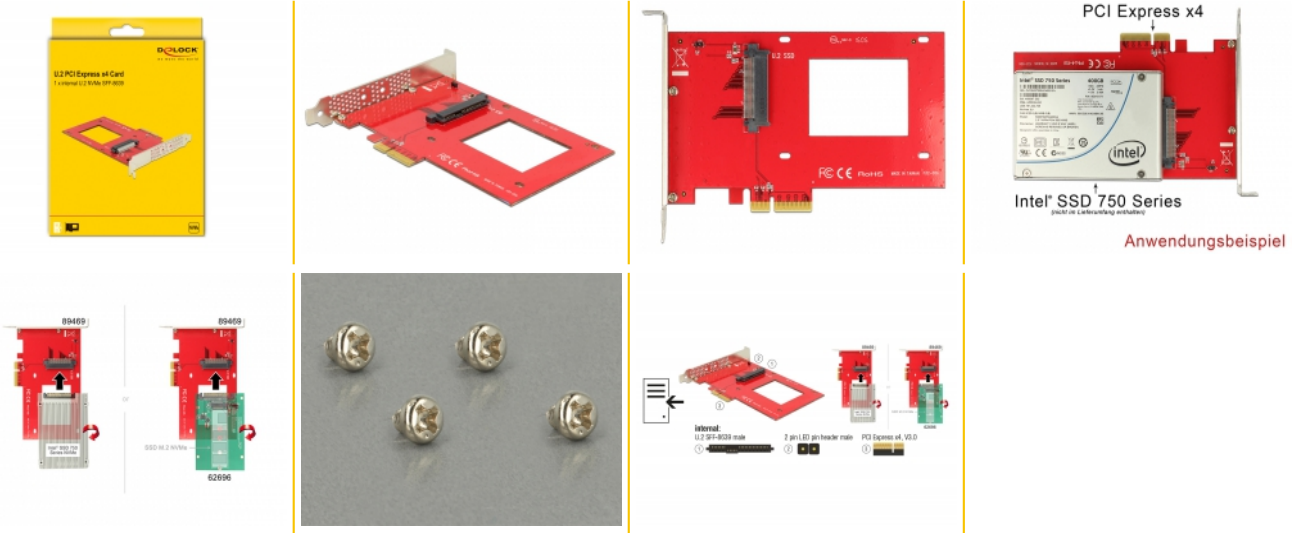

- PCI Express-kort
- Bruksanvisning

Bilder