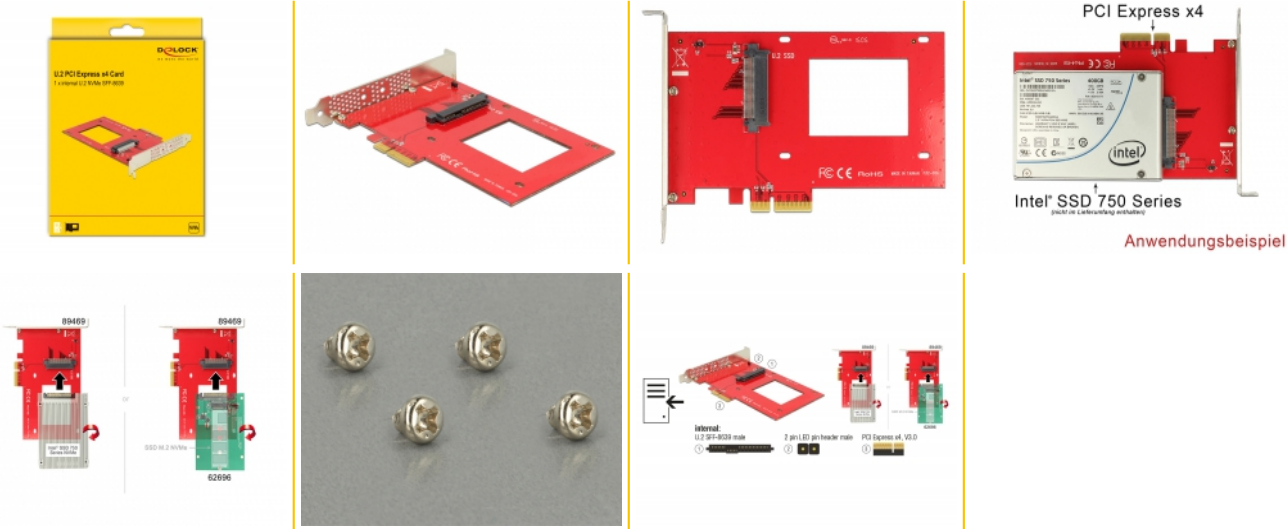

- PCI Express kartica
- Korisnički priručnik

Slike