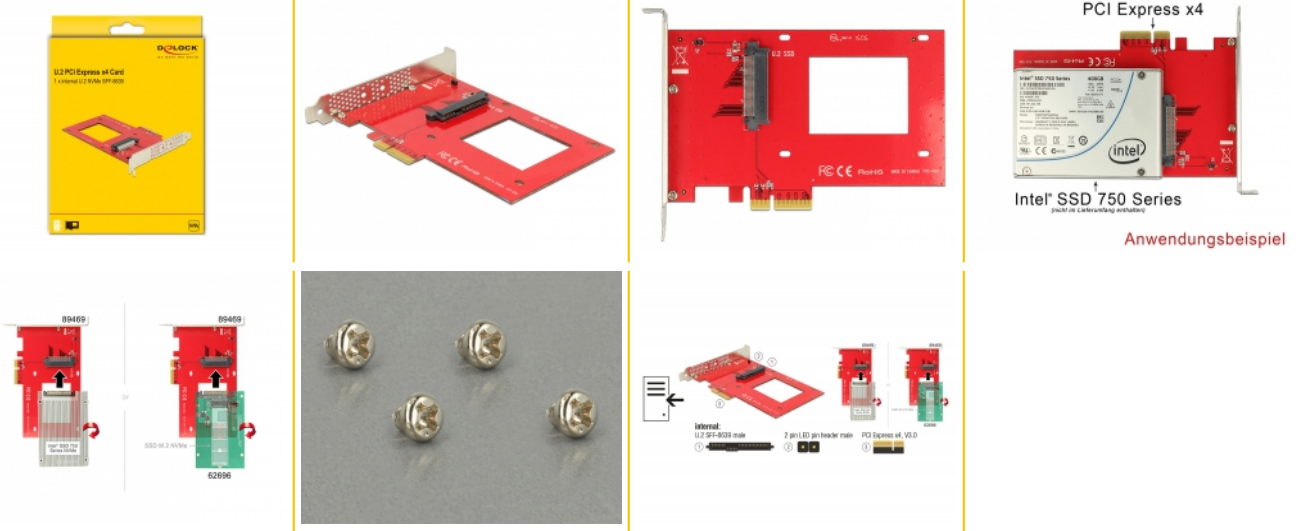

- Κάρτα PCI Express
- Εγχειρίδιο χρήστη

Εικόνες