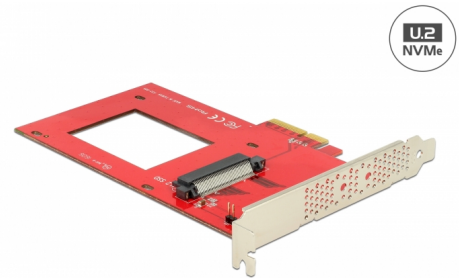

Delock PCI Express x4 Karta > 1 x interní U.2 NVMe SFF-8639

Popis

Tato PCI Express karta od Delocku rozšiřuje PC o jedno rozhraní U.2 . To může být připojeno např. k 2.5" Intel® 750 Series NVMe SSD.

Číslo produktu 89469

EAN: 4043619894697

Země původu: Taiwan,
Republic of China

Balení: Kartonová krabice

Technické detaily

- Konektor:
interní:
1 x U.2 SFF-8639 samice
1 x PCI Express x4, V4.0
1 x 2 pin LED konektor samec
- Pro 2.5" NVMe SSD
- Podporuje NVM Express (NVMe)

Interface

Interní:	1 x U.2 SFF-8639 samec 1 x 2 pin LED konektor samec 1 x PCI Express x4, V4.0
----------	--