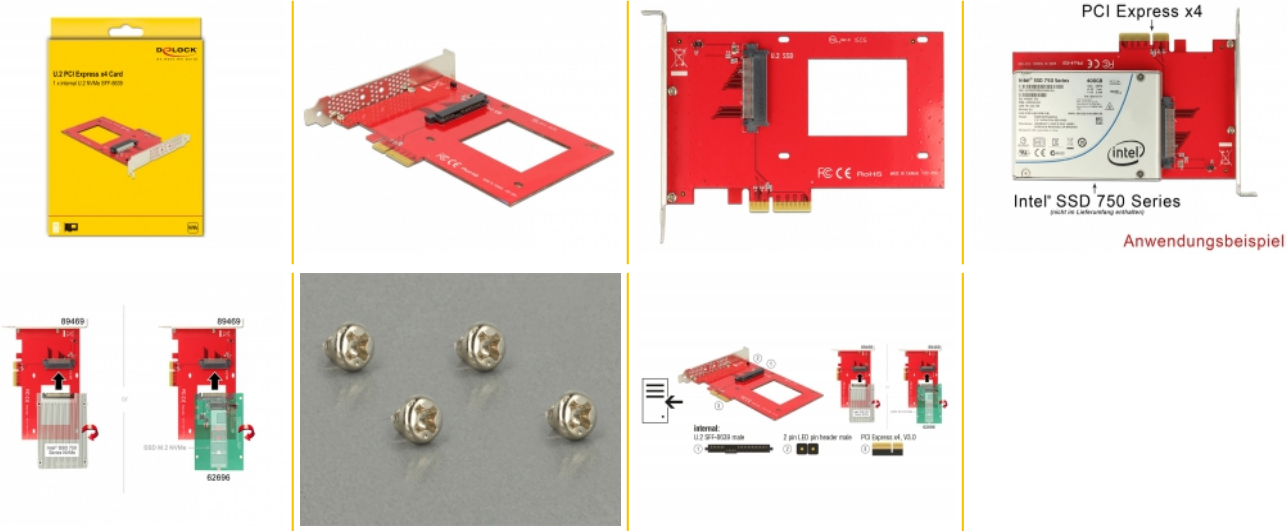

- Karta PCI Express
- Uživatelská příručka

Příslušenství